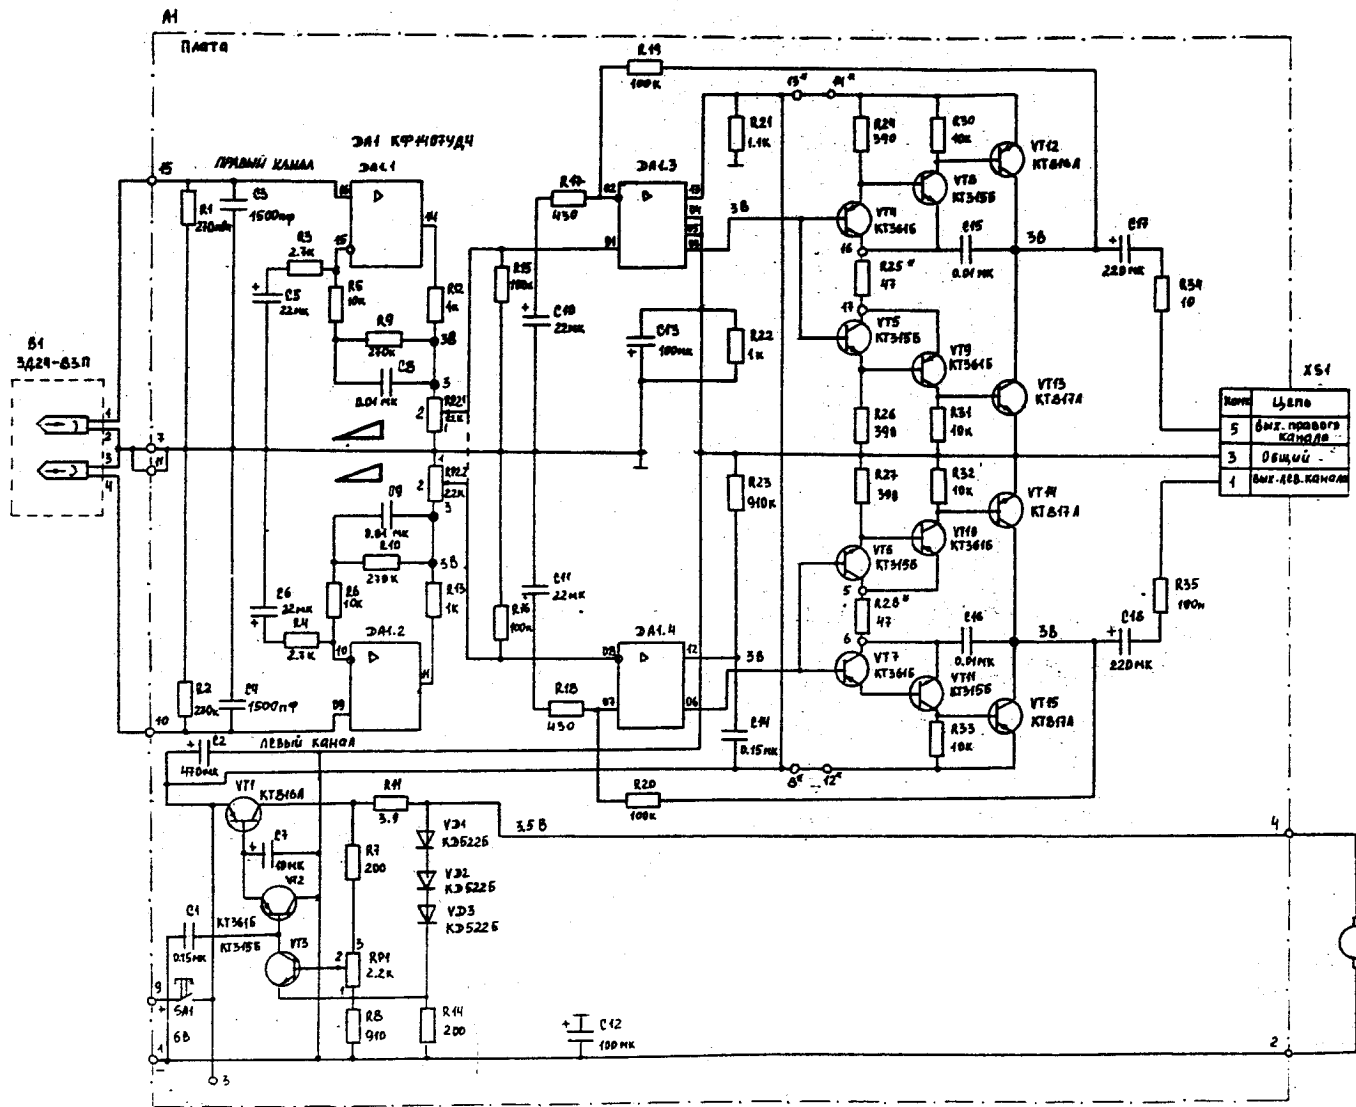

СХЕМА ЭЛЕКТРИЧЕСКАЯ ПРИНЦИПИАЛЬНАЯ СТЕРЕОМАГНИТОФОНА-ПРОИГРЫВАТЕЛЯ ЗВЕЗДНЫЙ

Конт.	Цепь
5	Вых. правого канала
3	Общий
1	Вых. лев. канала

Напряжения, указанные на схеме, измерены тестером типа Ц4375 относительно минуса источника питания
 → поворачивают при регулировке