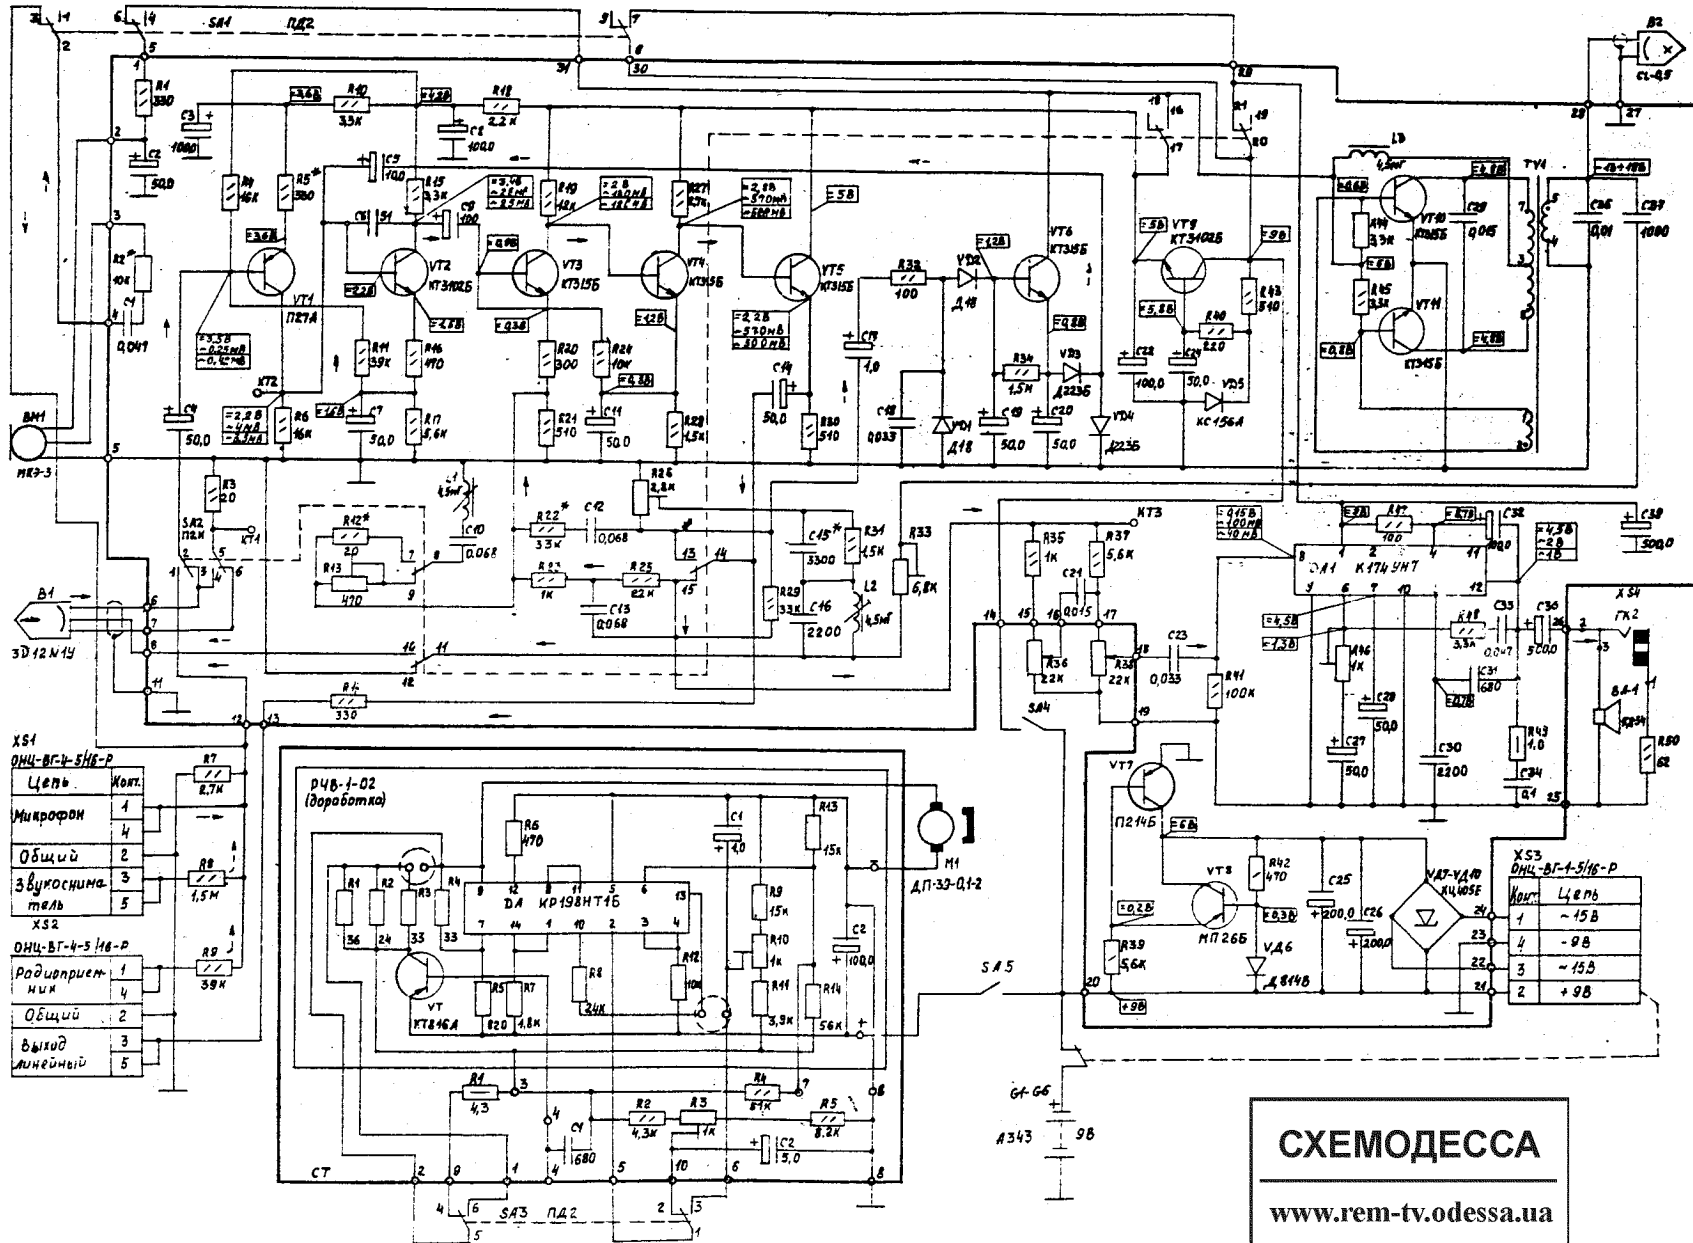

СХЕМА ЭЛЕКТРИЧЕСКАЯ ПРИНЦИПИАЛЬНАЯ МАГНИТОФОНА ЛЕГЕНДА-404

X51
ОНЦ-ВГ-4-5НБ-Р

Цепь	Конт.
Микрофон	1
	4
Общий	2
Звукоснима- тель	3
	5

X52

Радиоприем- ник	1
	4
Общий	2
Выход линейный	3
	5