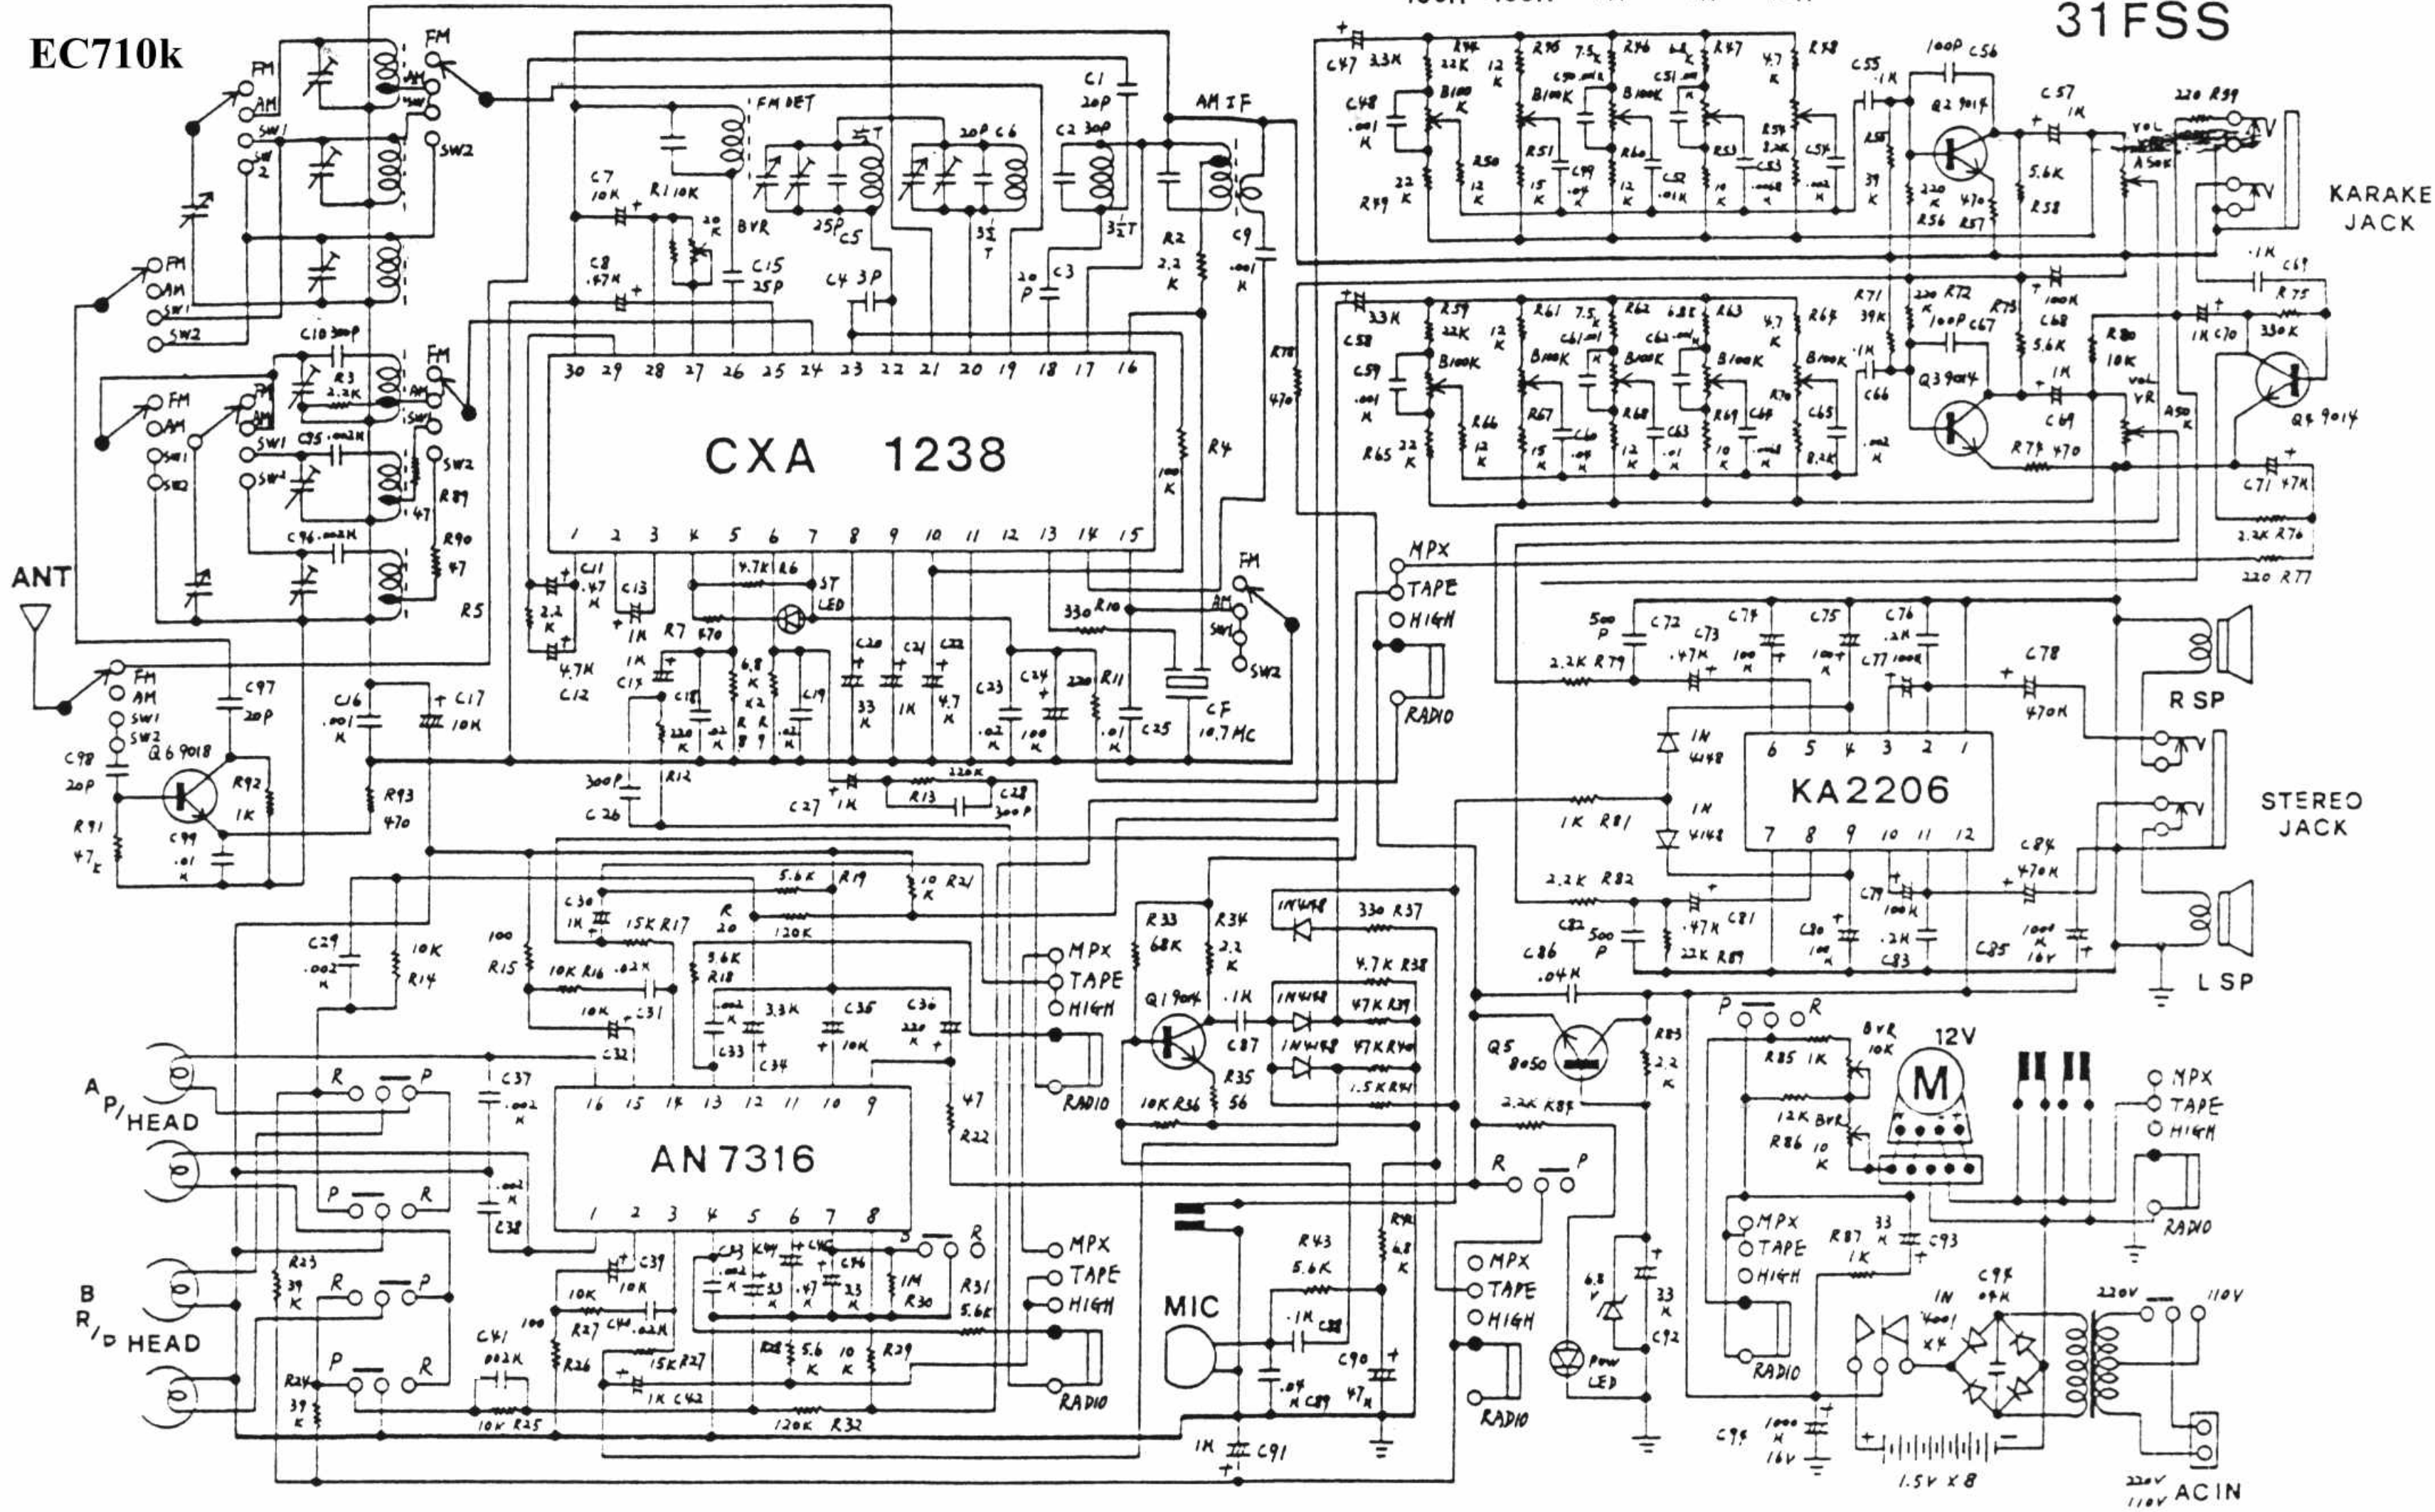

100H 400H 1K 4K 10K

31FSS

EC710k

CXA 1238

KA2206

AN 7316

KARAKE JACK

STEREO JACK