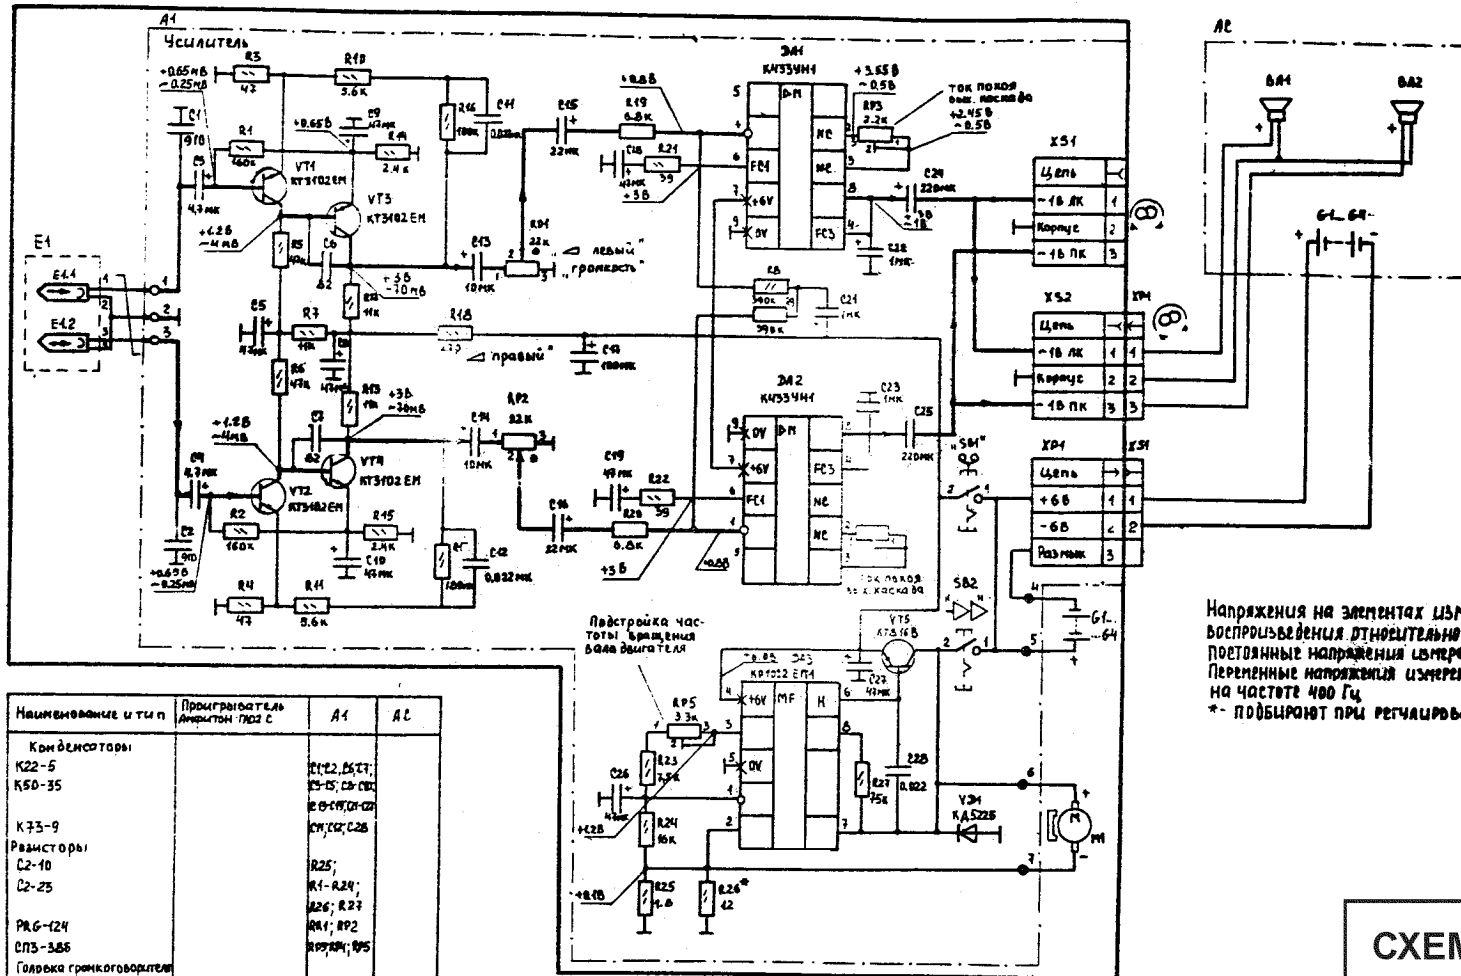

СХЕМА ЭЛЕКТРИЧЕСКАЯ ПРИНЦИПАЛЬНАЯ МАГНИТОФОНА-ПРОИГРЫВАТЕЛЯ АМФИТОН П-402 С

Напряжения на элементах измерены в режиме воспроизведения относительно корпуса постоянные напряжения измерены прибором ВЭ-26 переменные напряжения измерены прибором БЭ-57 на частоте 400 Гц
** - подбирают при регулировании