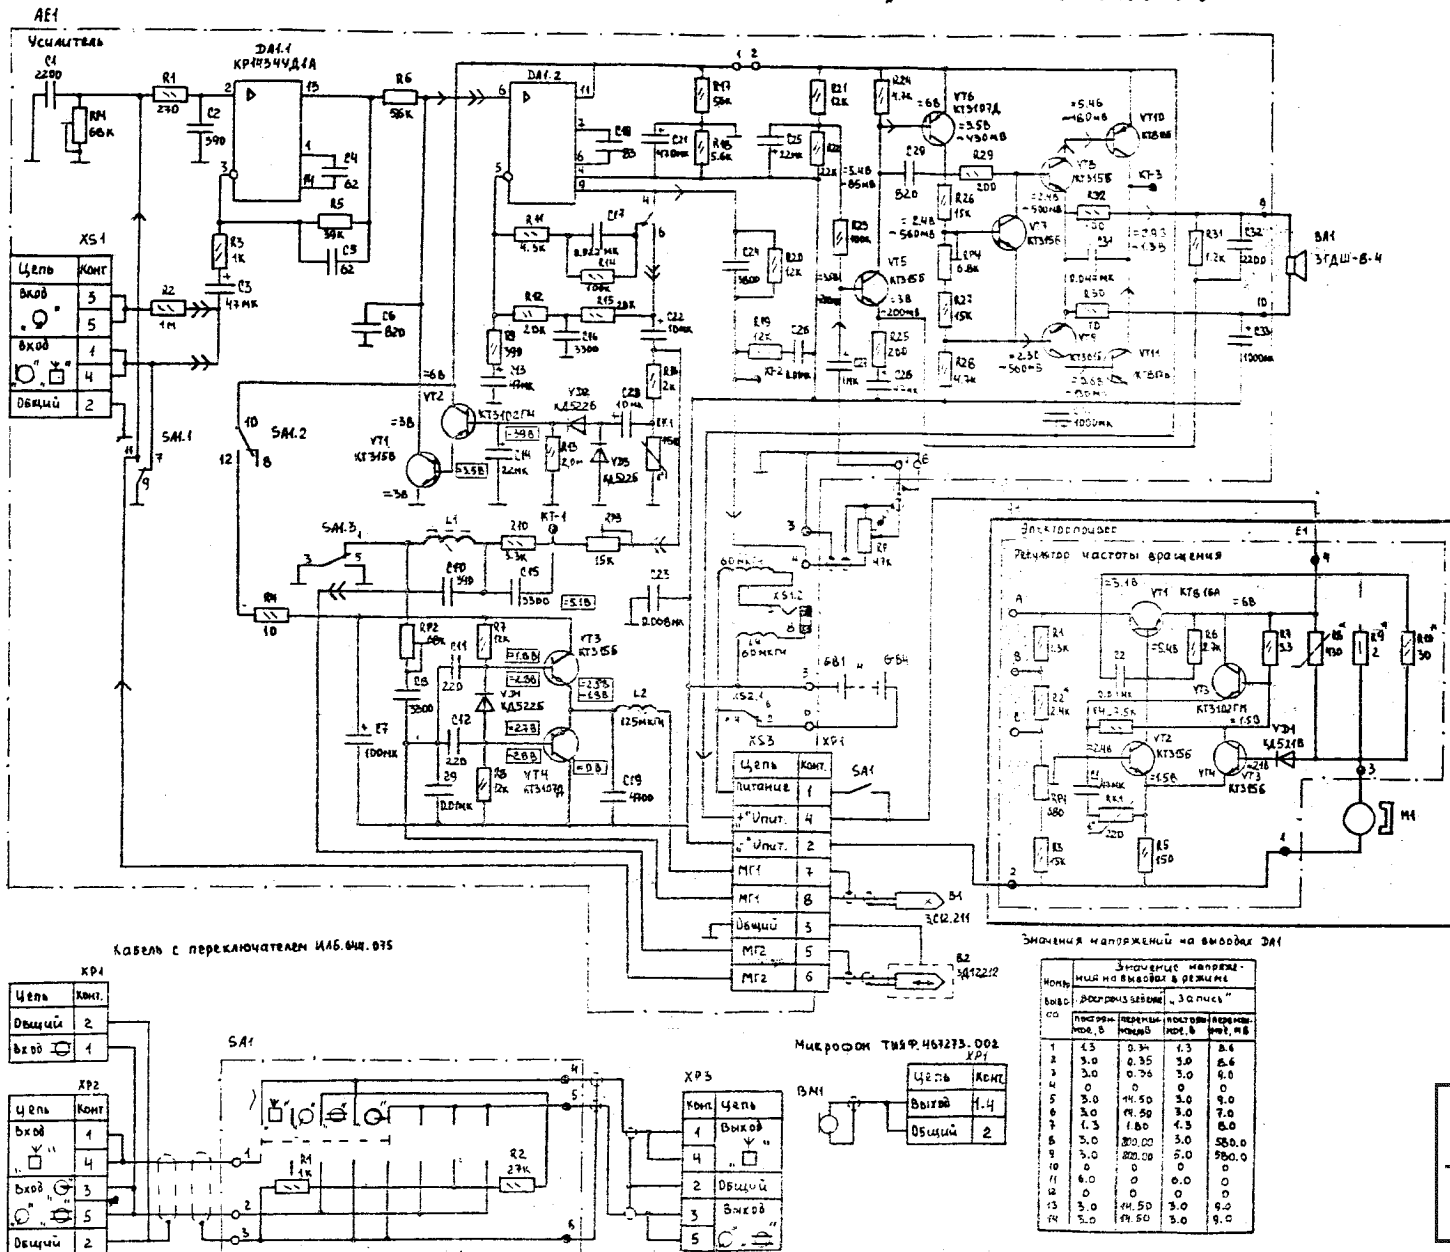

СХЕМА ЭЛЕКТРИЧЕСКАЯ ПРИНЦИПАЛЬНАЯ ИГРУШКИ „МАГНИТОФОН АЛИСА“

Переключатель SA1 усилителя AE1 показан в режиме «воспроизведения». Значения напряжений указаны в режиме «воспроизведения». Знаки $\square$ отмечены значениями напряжений в режиме «Запись». Стрелкой $\rightarrow$ показан состояние лампы при прохождении сигнала в режиме «воспроизведения», а стрелкой $\leftarrow$ в режиме «Запись».

Измерения проводились при помощи цифрового частотомера при подаче сигнала частотой 315 Гц напряжением 0,5 мВ в режиме «воспроизведения» на вход усилителя. Выходные сигналы микрофона DA1.1 и SA1 в режиме «Запись» на вход усилителя записи (выход 5 микрофона DA1).

Показанные значения напряжений измерены при питании магнитофона от внешнего источника постоянного тока напряжением 6 В.

Дальнейшие отклонения напряжений не обозначены.

Данные элементов схем