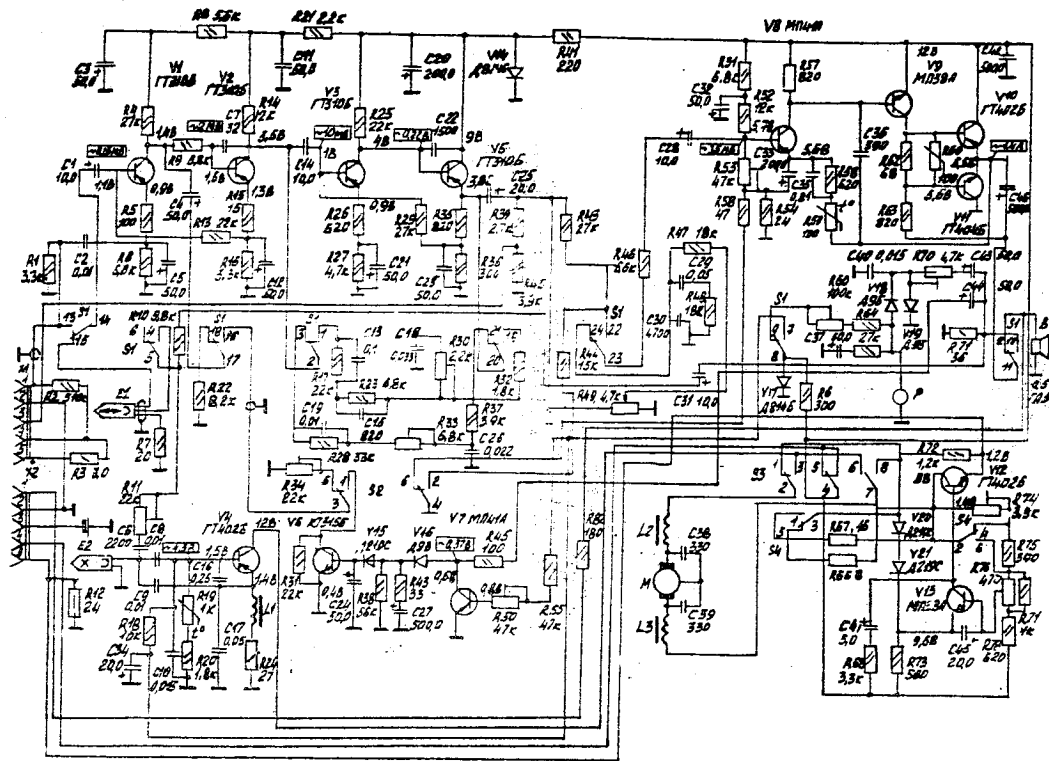

СХЕМА ЭЛЕКТРИЧЕСКАЯ ПРИНЦИПИАЛЬНАЯ МАГНИТОФОНА СПУТНИК - 403

а

СХЕМОДЕССА
www.rem-tv.odessa.ua

б

Принципиальная схема электрическая магнитофона "Спутник 403"

а - универсальный усилитель с генератором; б - блок питания (переключатель рода работ

в положении "Воспроизведение".)