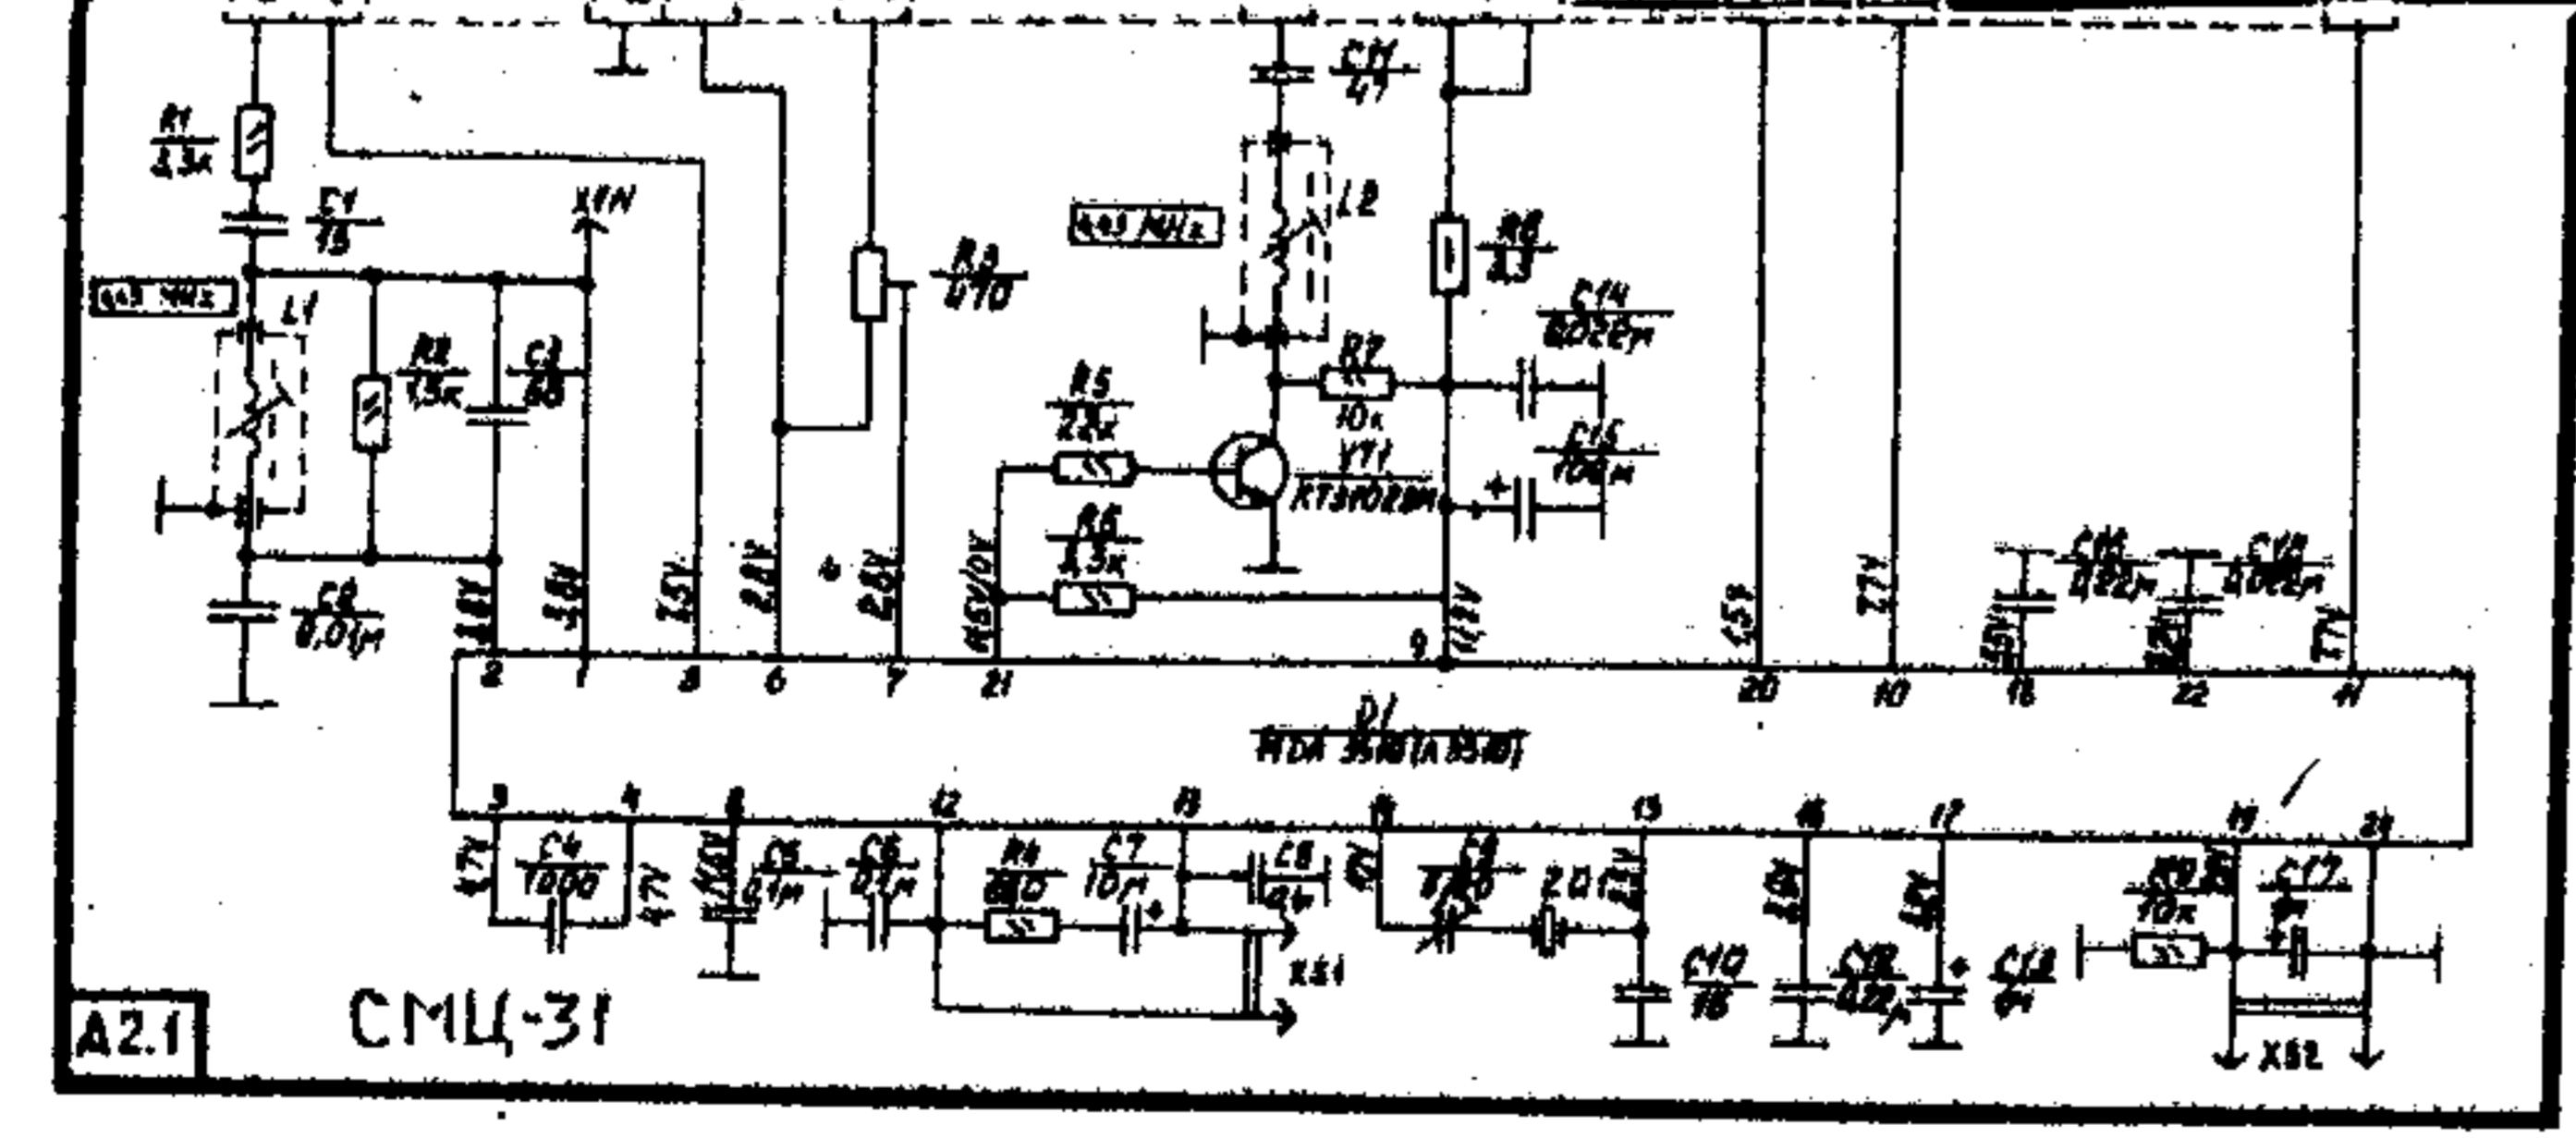

**СХЕМОДЕССА**  
www.rem-tv.odessa.ua

Шкала	L1	ЭТ1	АВ	Э1	Э2	АВВ	АВВ	АВВ	СЭ1	СЭ2	СЭ3	УВ3
МЦ-31	А17-08/09	У13-04-3	есть	нет	нет	нет	нет	нет	нет	нет	нет	нет
МЦ-31-1	А17-08/09	У13-04-3	есть	нет	нет	нет	нет	нет	нет	нет	нет	нет
МЦ-31-1	А17-08/09	У13-04-3	нет	есть	нет	нет	нет	нет	нет	нет	нет	нет
МЦ-31-1	А17-08/09	У13-04-3	нет	есть	есть	есть	есть	есть	есть	есть	есть	есть

Модули цветности МЦ - 31(1,2,3), СМЦ-31, СМЦ-31(PAL)