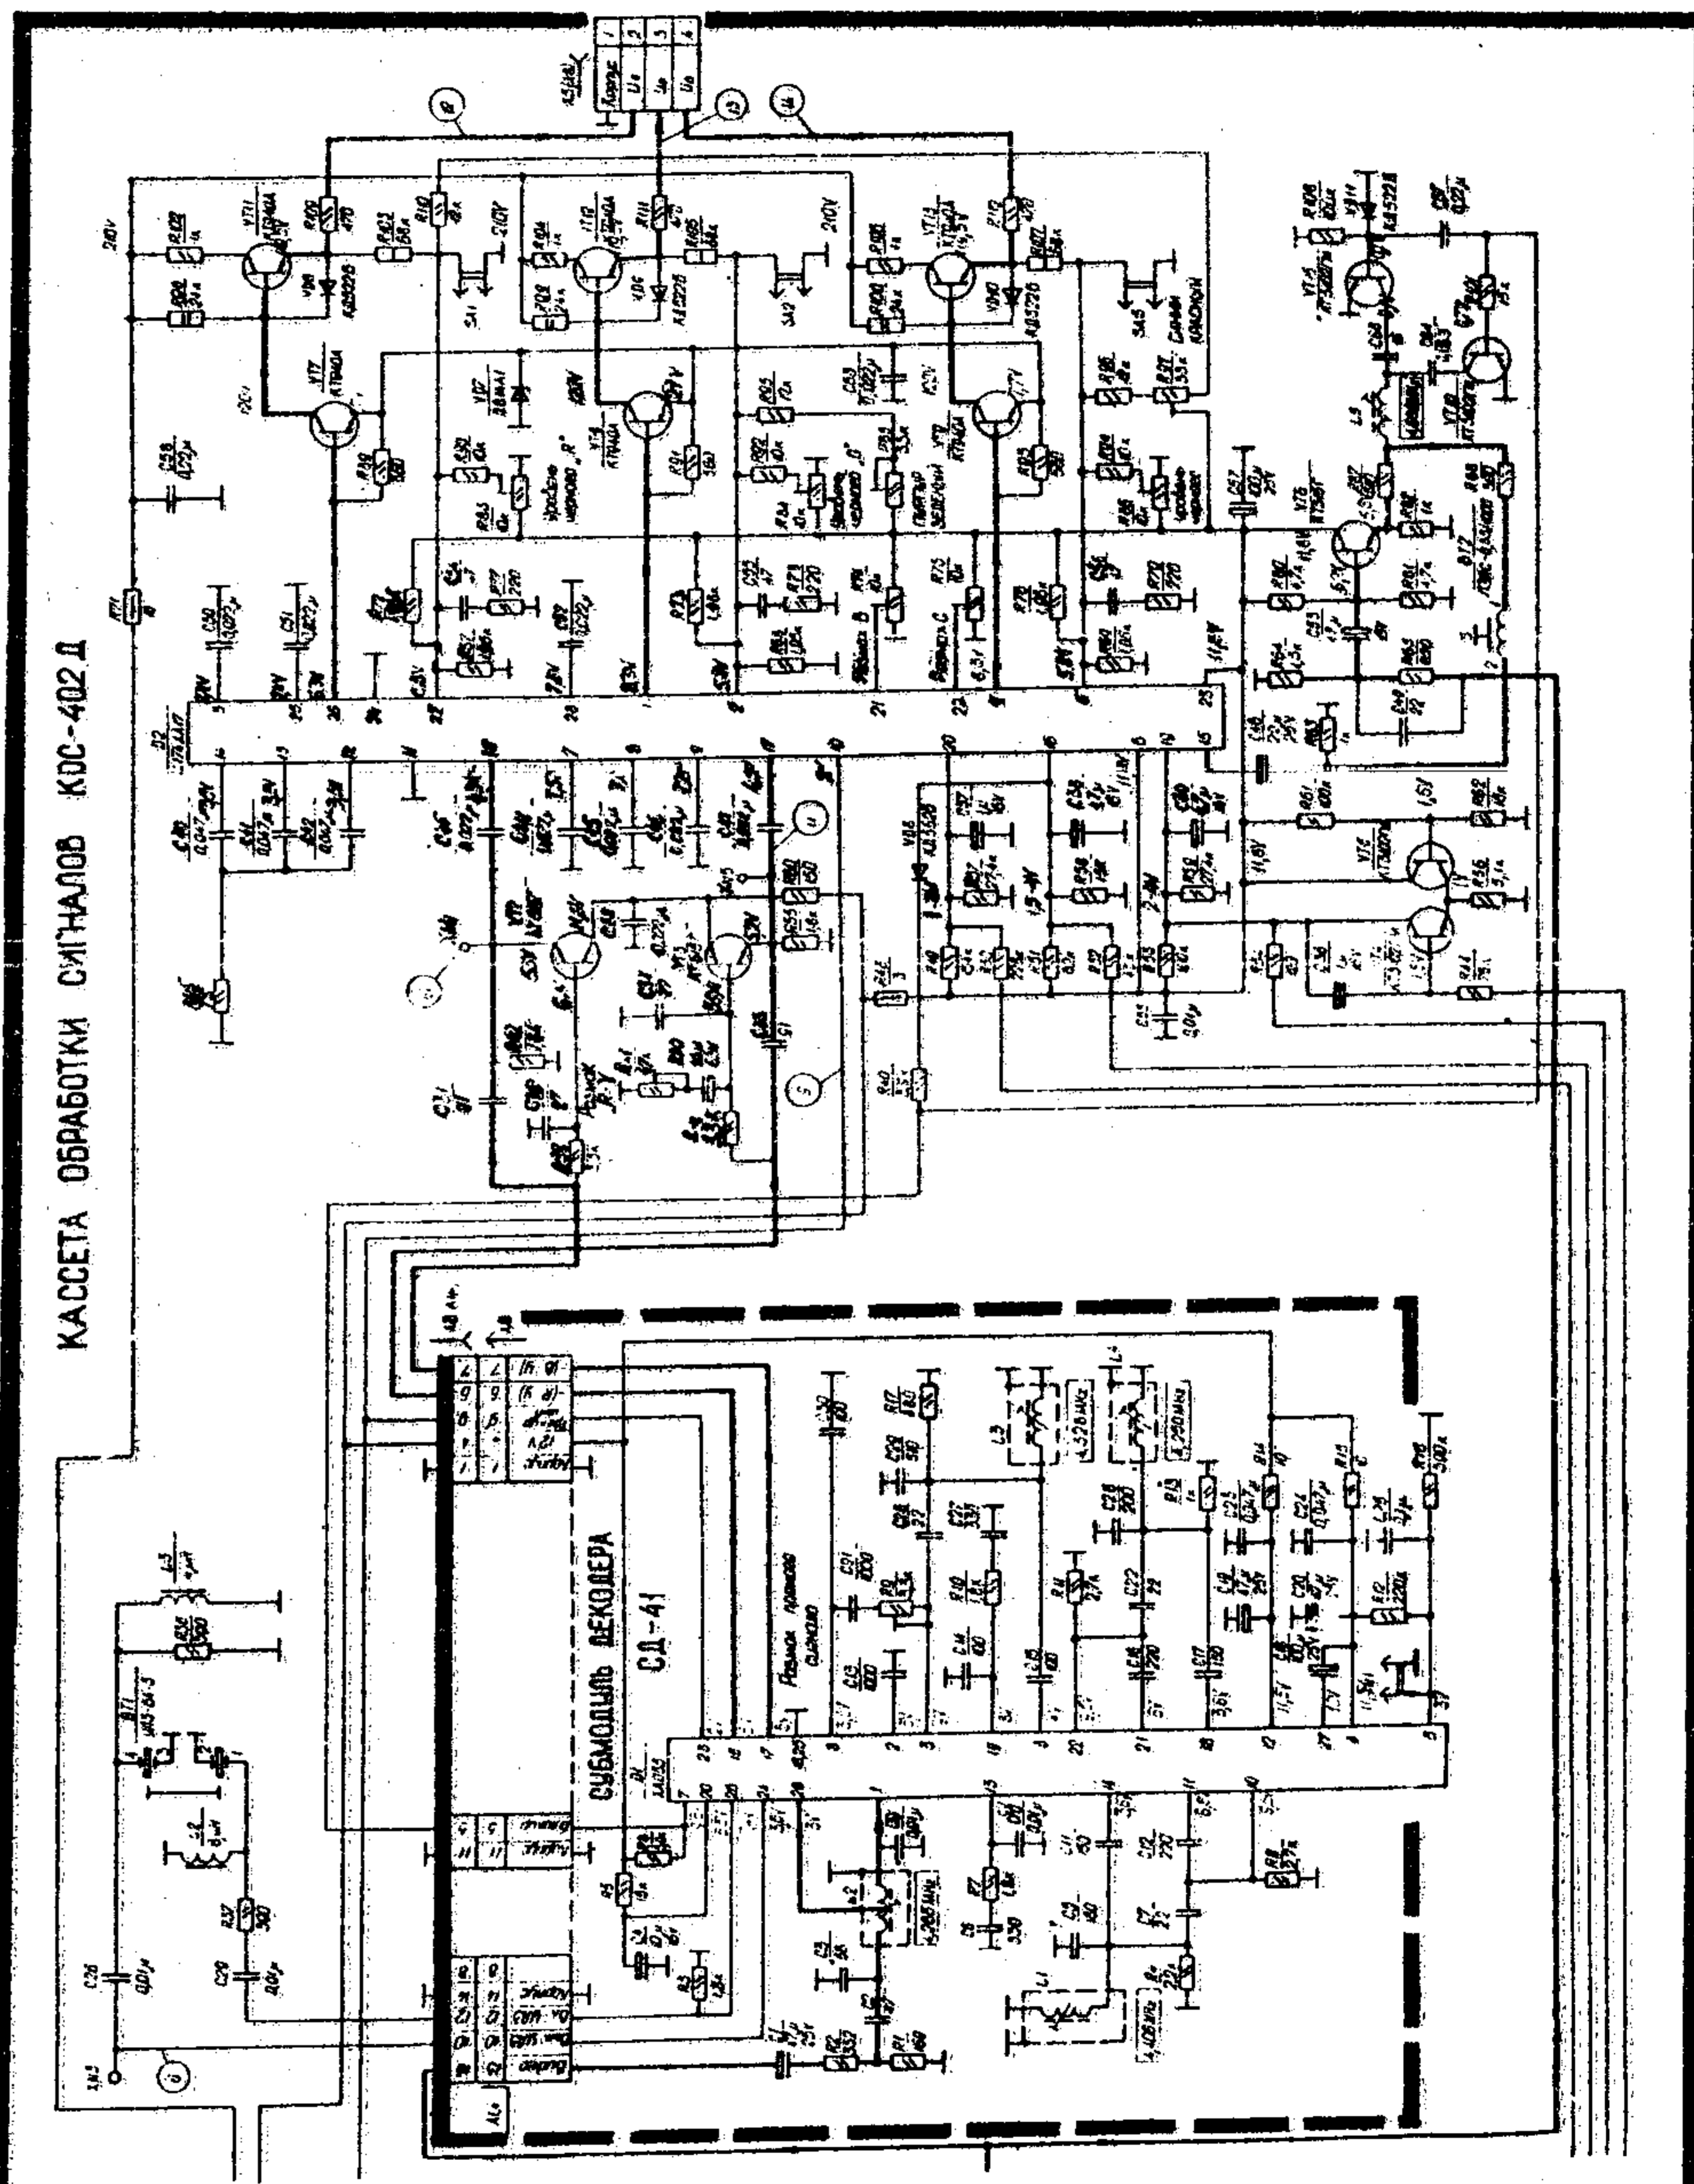

СХЕМОДЕССА
www.rem-tv.odessa.ua

Кассеты обработки сигналов КОС-402Д (СК-М-24-2, СК-Д-24, СМРК-1-6, СД-41)

КАССЕТА ОБРАБОТКИ СИГНАЛОВ КОС-402Д