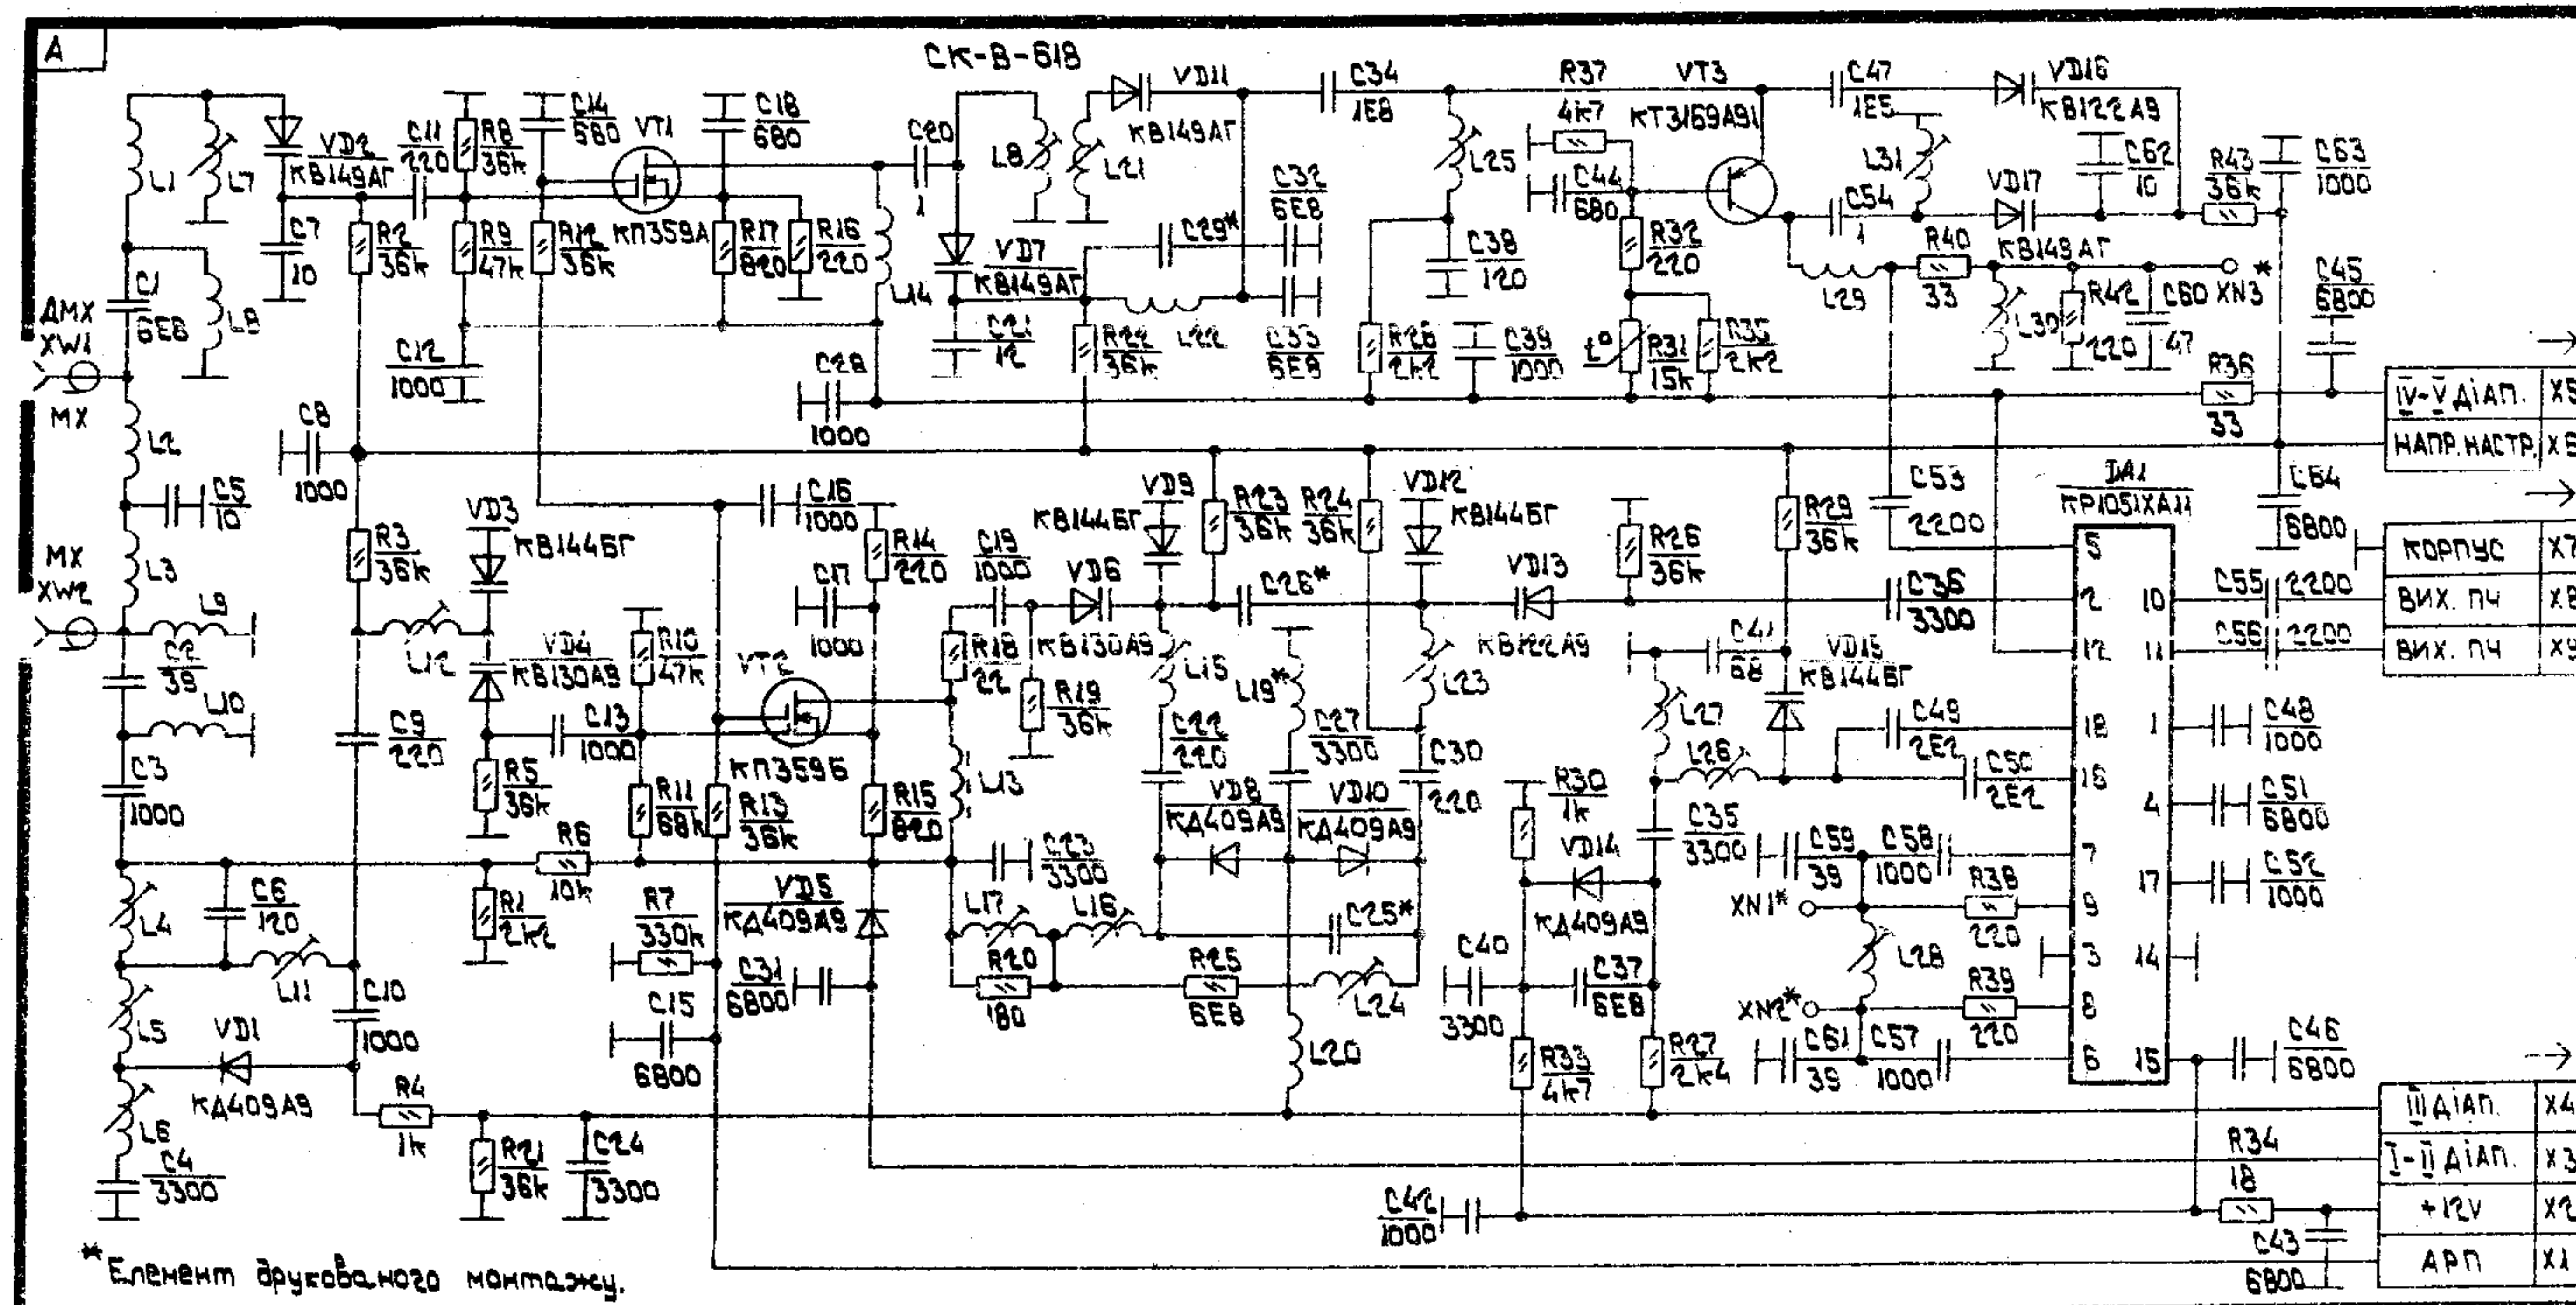

# СХЕМОДЕССА

www.rem-tv.odessa.ua

ПОЗНАЧ.	XW1	XW2	L2, L3, C5	VT1	VT2	DA1	VD2, VD7, VD11, VD17	VD3, VD5, VD8, VD15	З'єднання з РА-ДІОКАНАЛОМ X1...X9
СК-В-618	1EC	-	+	BF988	BF965	ТДА5030А	BB515B	BB619A	РОЗ'ЄМНЕ
СК-В-618-П	1EC	-	+						ПАЯНЕ
СК-В-618-1	1EC	1EC	-	КП359А	КП359Б	КР1051ХА11	КВ149АГ	КВ144БГ	РОЗ'ЄМНЕ
СК-В-618-1П	1EC	1EC	-						ПАЯНЕ
СК-В-618-2	PHONO	PHONO	-						РОЗ'ЄМНЕ
СК-В-618-2П	PHONO	PHONO	-						ПАЯНЕ

"+" — наявність  
 "-" — відсутність  
 "1EC" — вхід для безпосереднього під'єднання антенного пристрою  
 PHONO — вхід для з'єднання з антенним гніздом телевізора

Селекторы каналов всеволновые СК-В-618