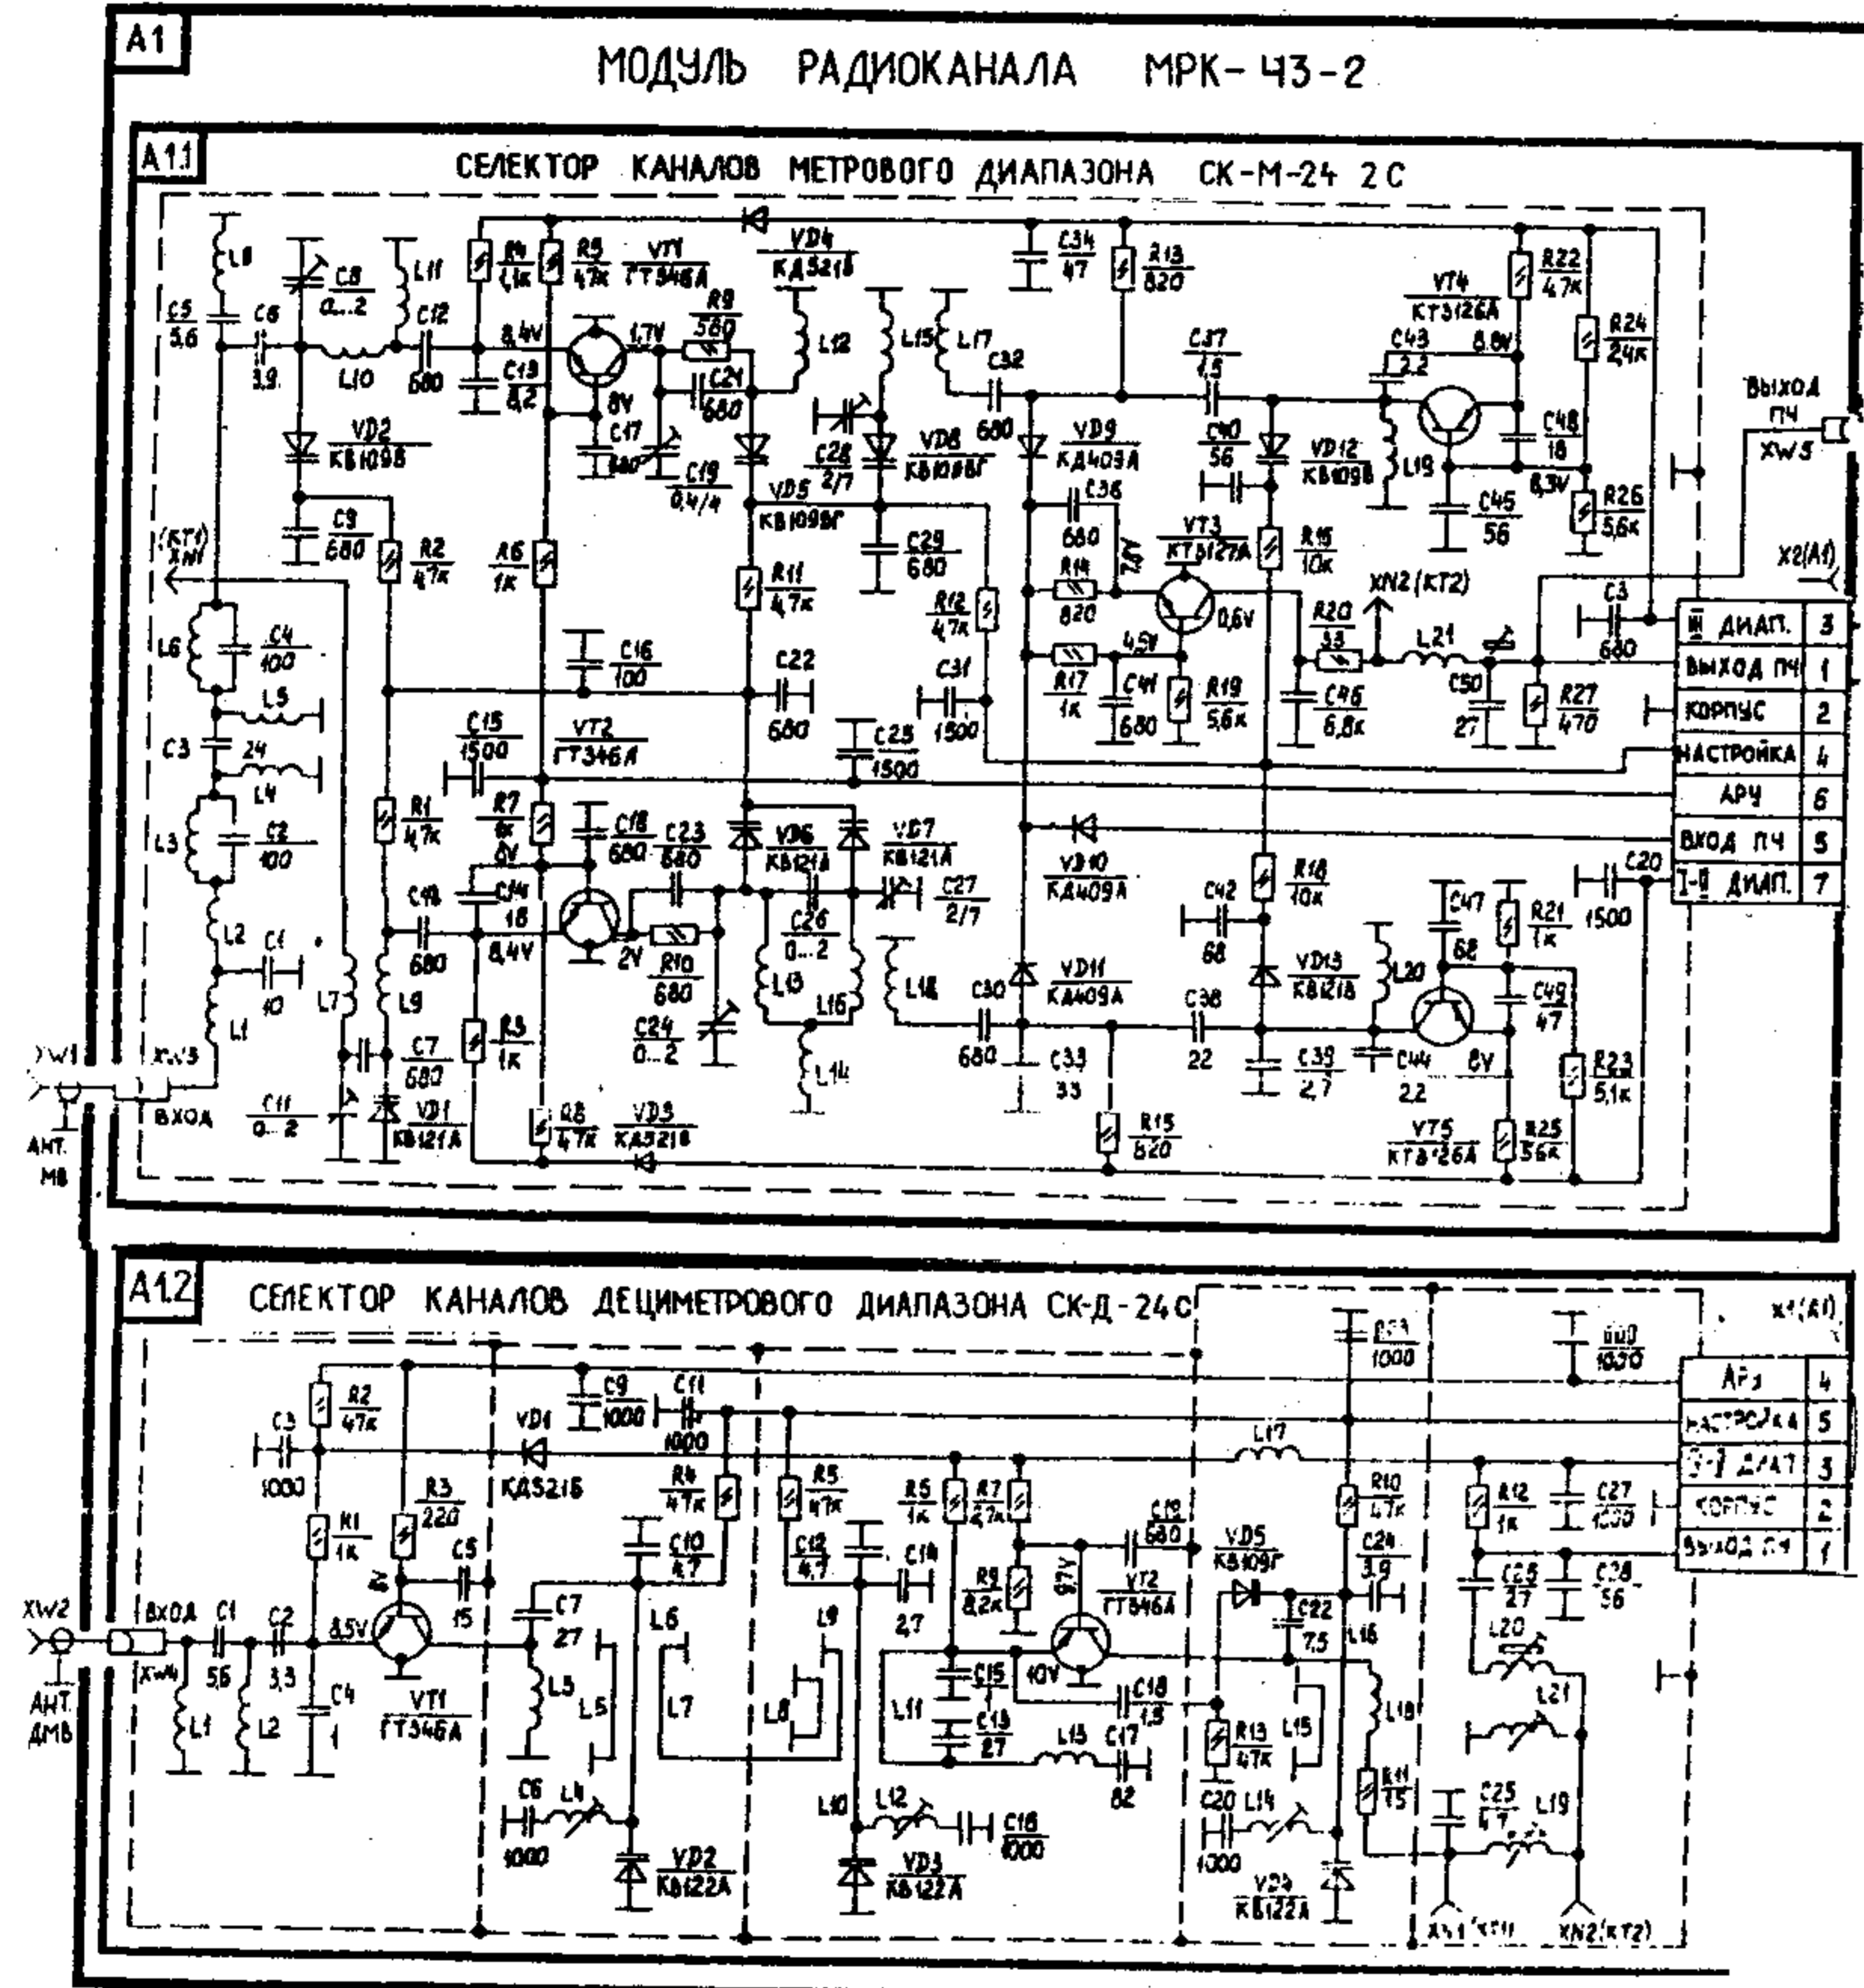

# СХЕМОДЕССА

www.rem-tv.odessa.ua

Модуль радиоканала МРК - 43 - 2 (СК-М-24-2С, СК-Д-24С, ППС-43)