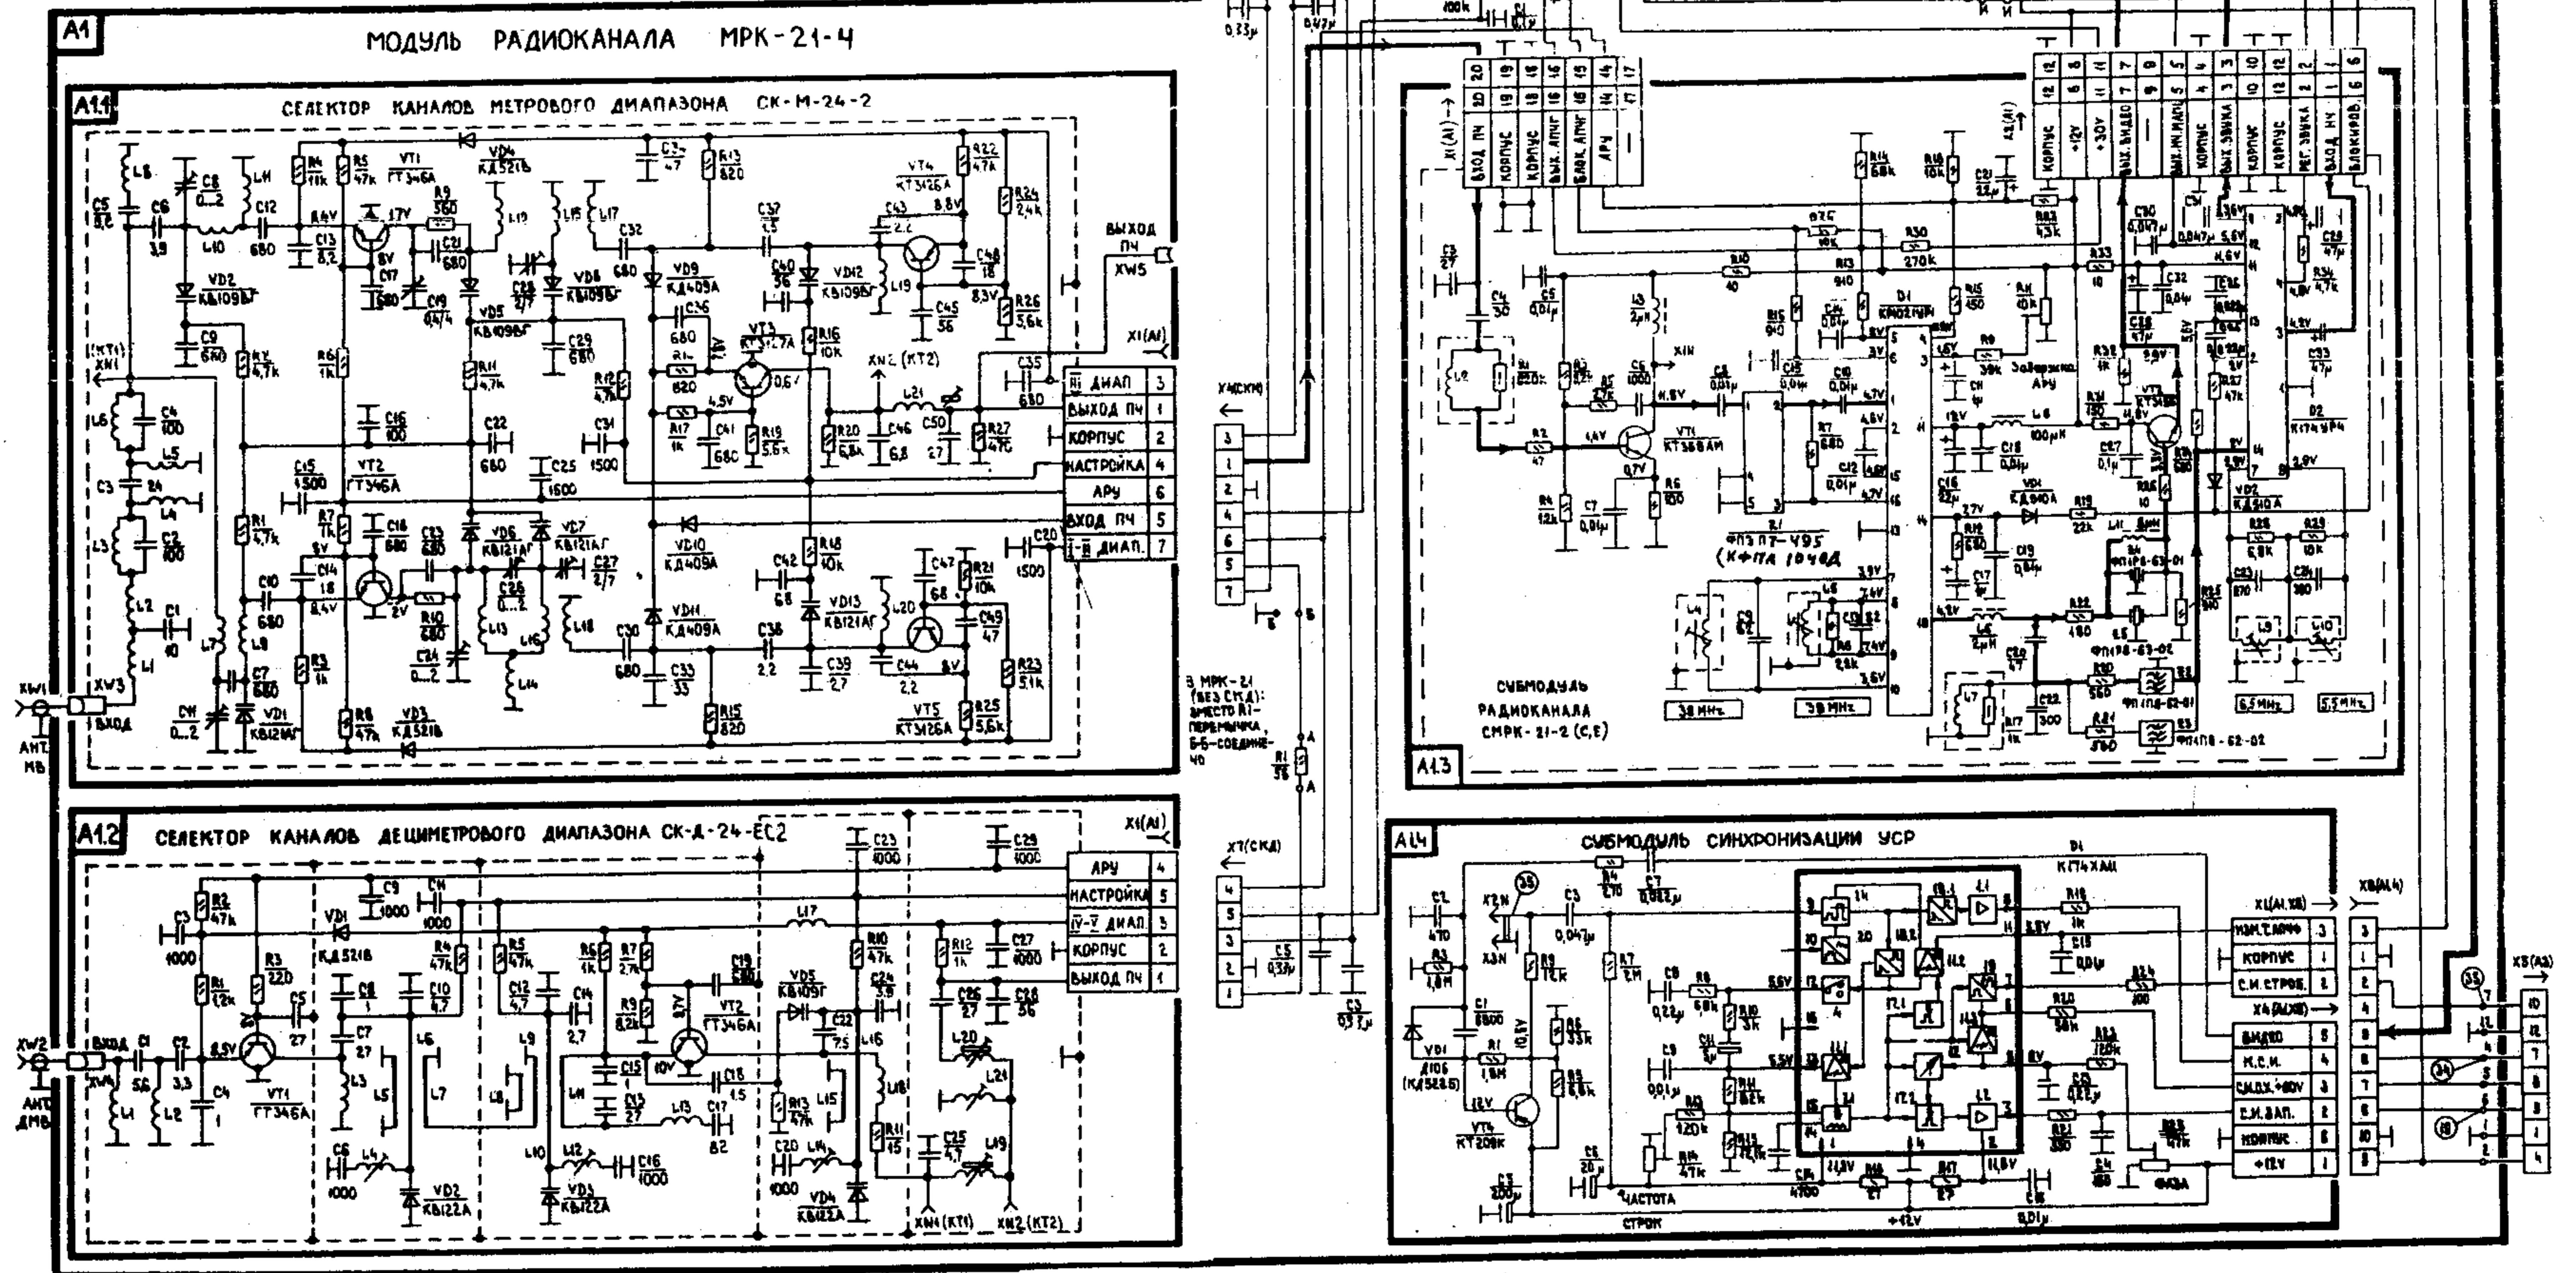

СХЕМОДЕССА

www.rem-tv.odessa.ua

Модуль радиоканала МРК - 21 - 4
(СК-М-24-2, СК-Д-24-ЕС2, СМРК-21-2(С, F), УСР)