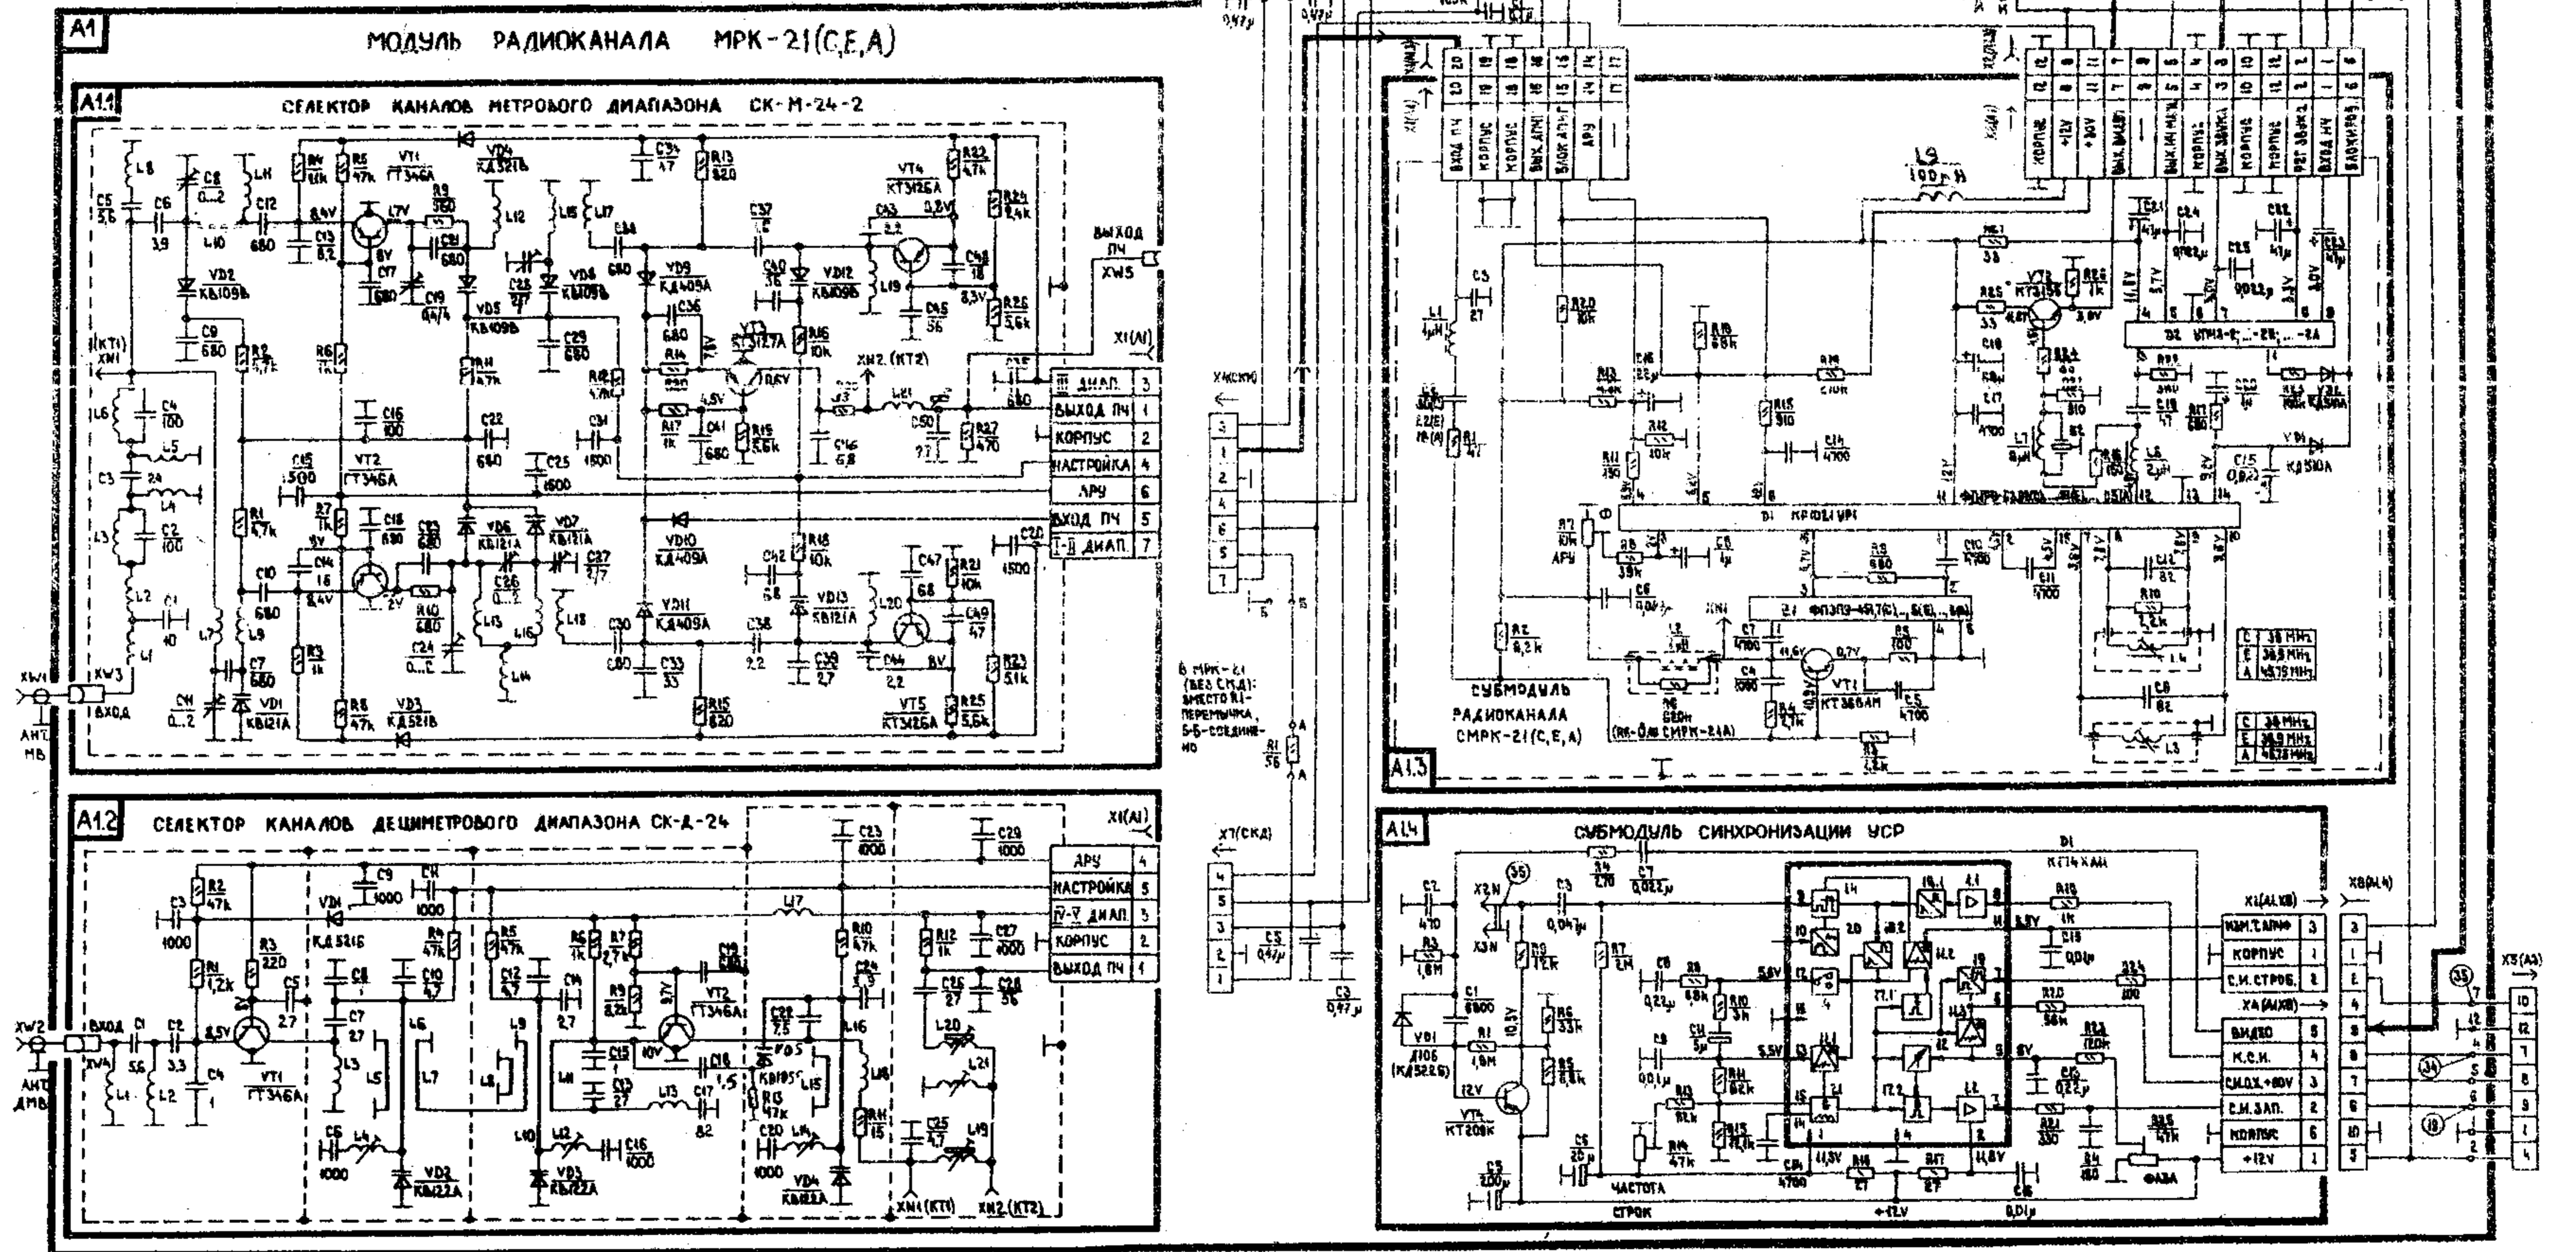

СХЕМОДЕССА

www.rem-tv.odessa.ua

Модуль радиоканала МРК-21 (С, Е, А)