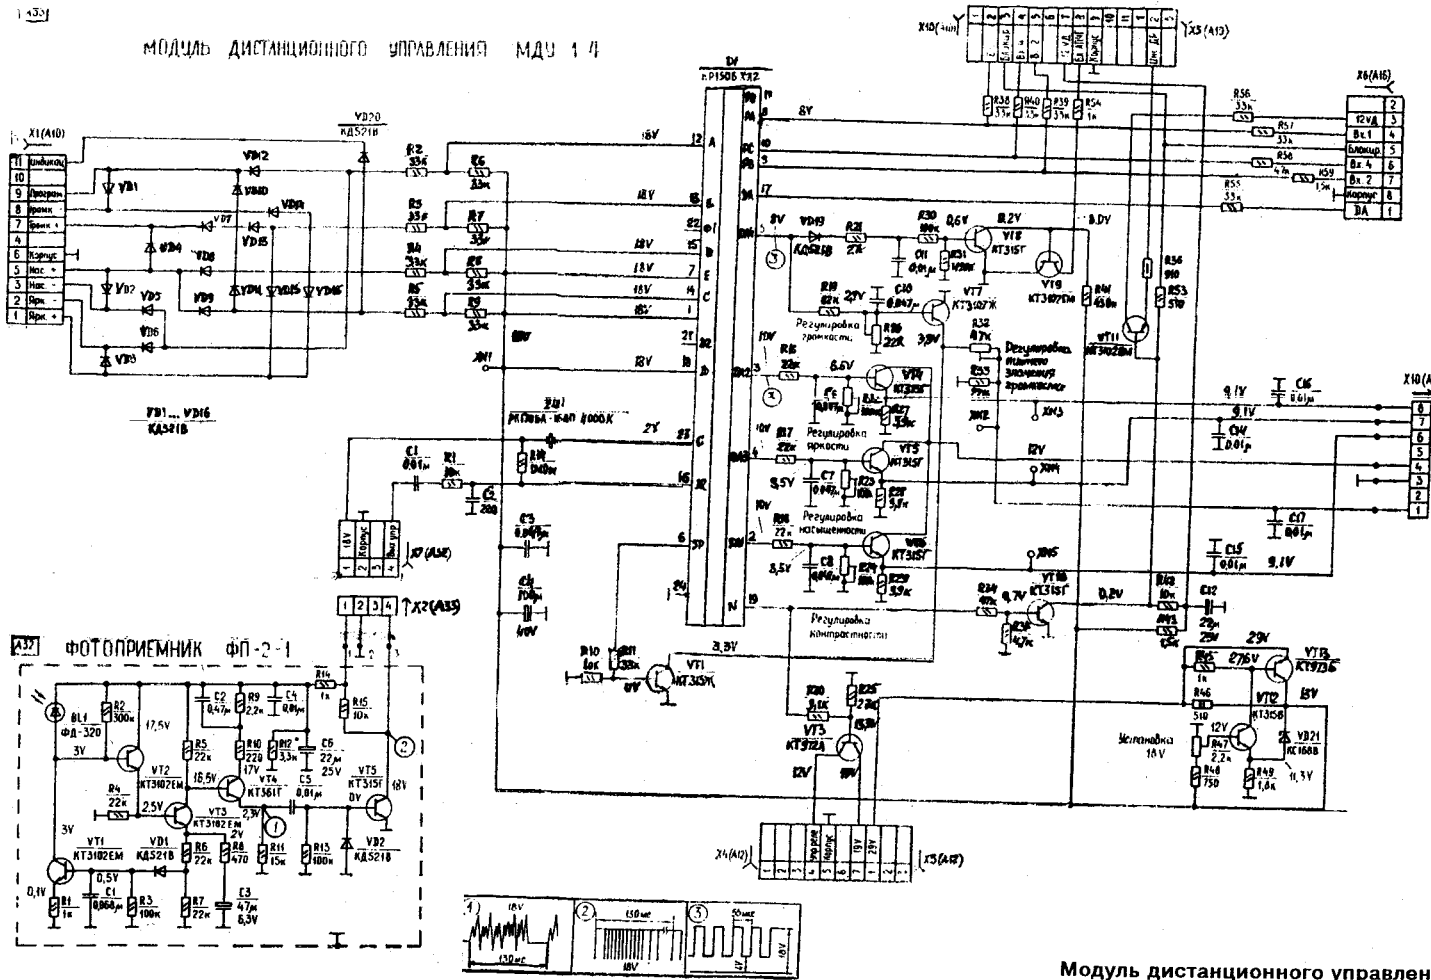

МОДУЛЬ ДИСТАНЦИОННОГО УПРАВЛЕНИЯ МДУ-14

ПУЛЬТ ДИСТАНЦИОННОГО УПРАВЛЕНИЯ ПДУ-2-1

СХЕМОДЕССА
www.rem-tv.odessa.ua

Модуль дистанционного управления МДУ-14 (ФП-2-1), ПДУ-2-1