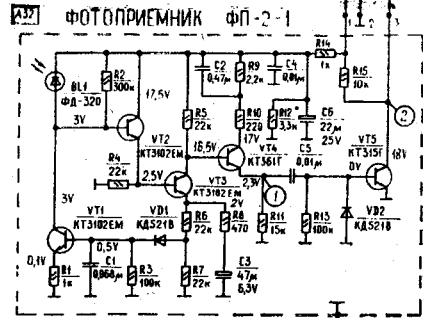

МОДУЛЬ ДИСТАНЦИОННОГО УПРАВЛЕНИЯ МДУ-14

ПУЛЬТ ДИСТАНЦИОННОГО УПРАВЛЕНИЯ ПДУ-2-1

СХЕМОДЕССА
www.rem-tv.odessa.ua

Модуль дистанционного управления МДУ-14 (ФП-2-1), ПДУ-2-1