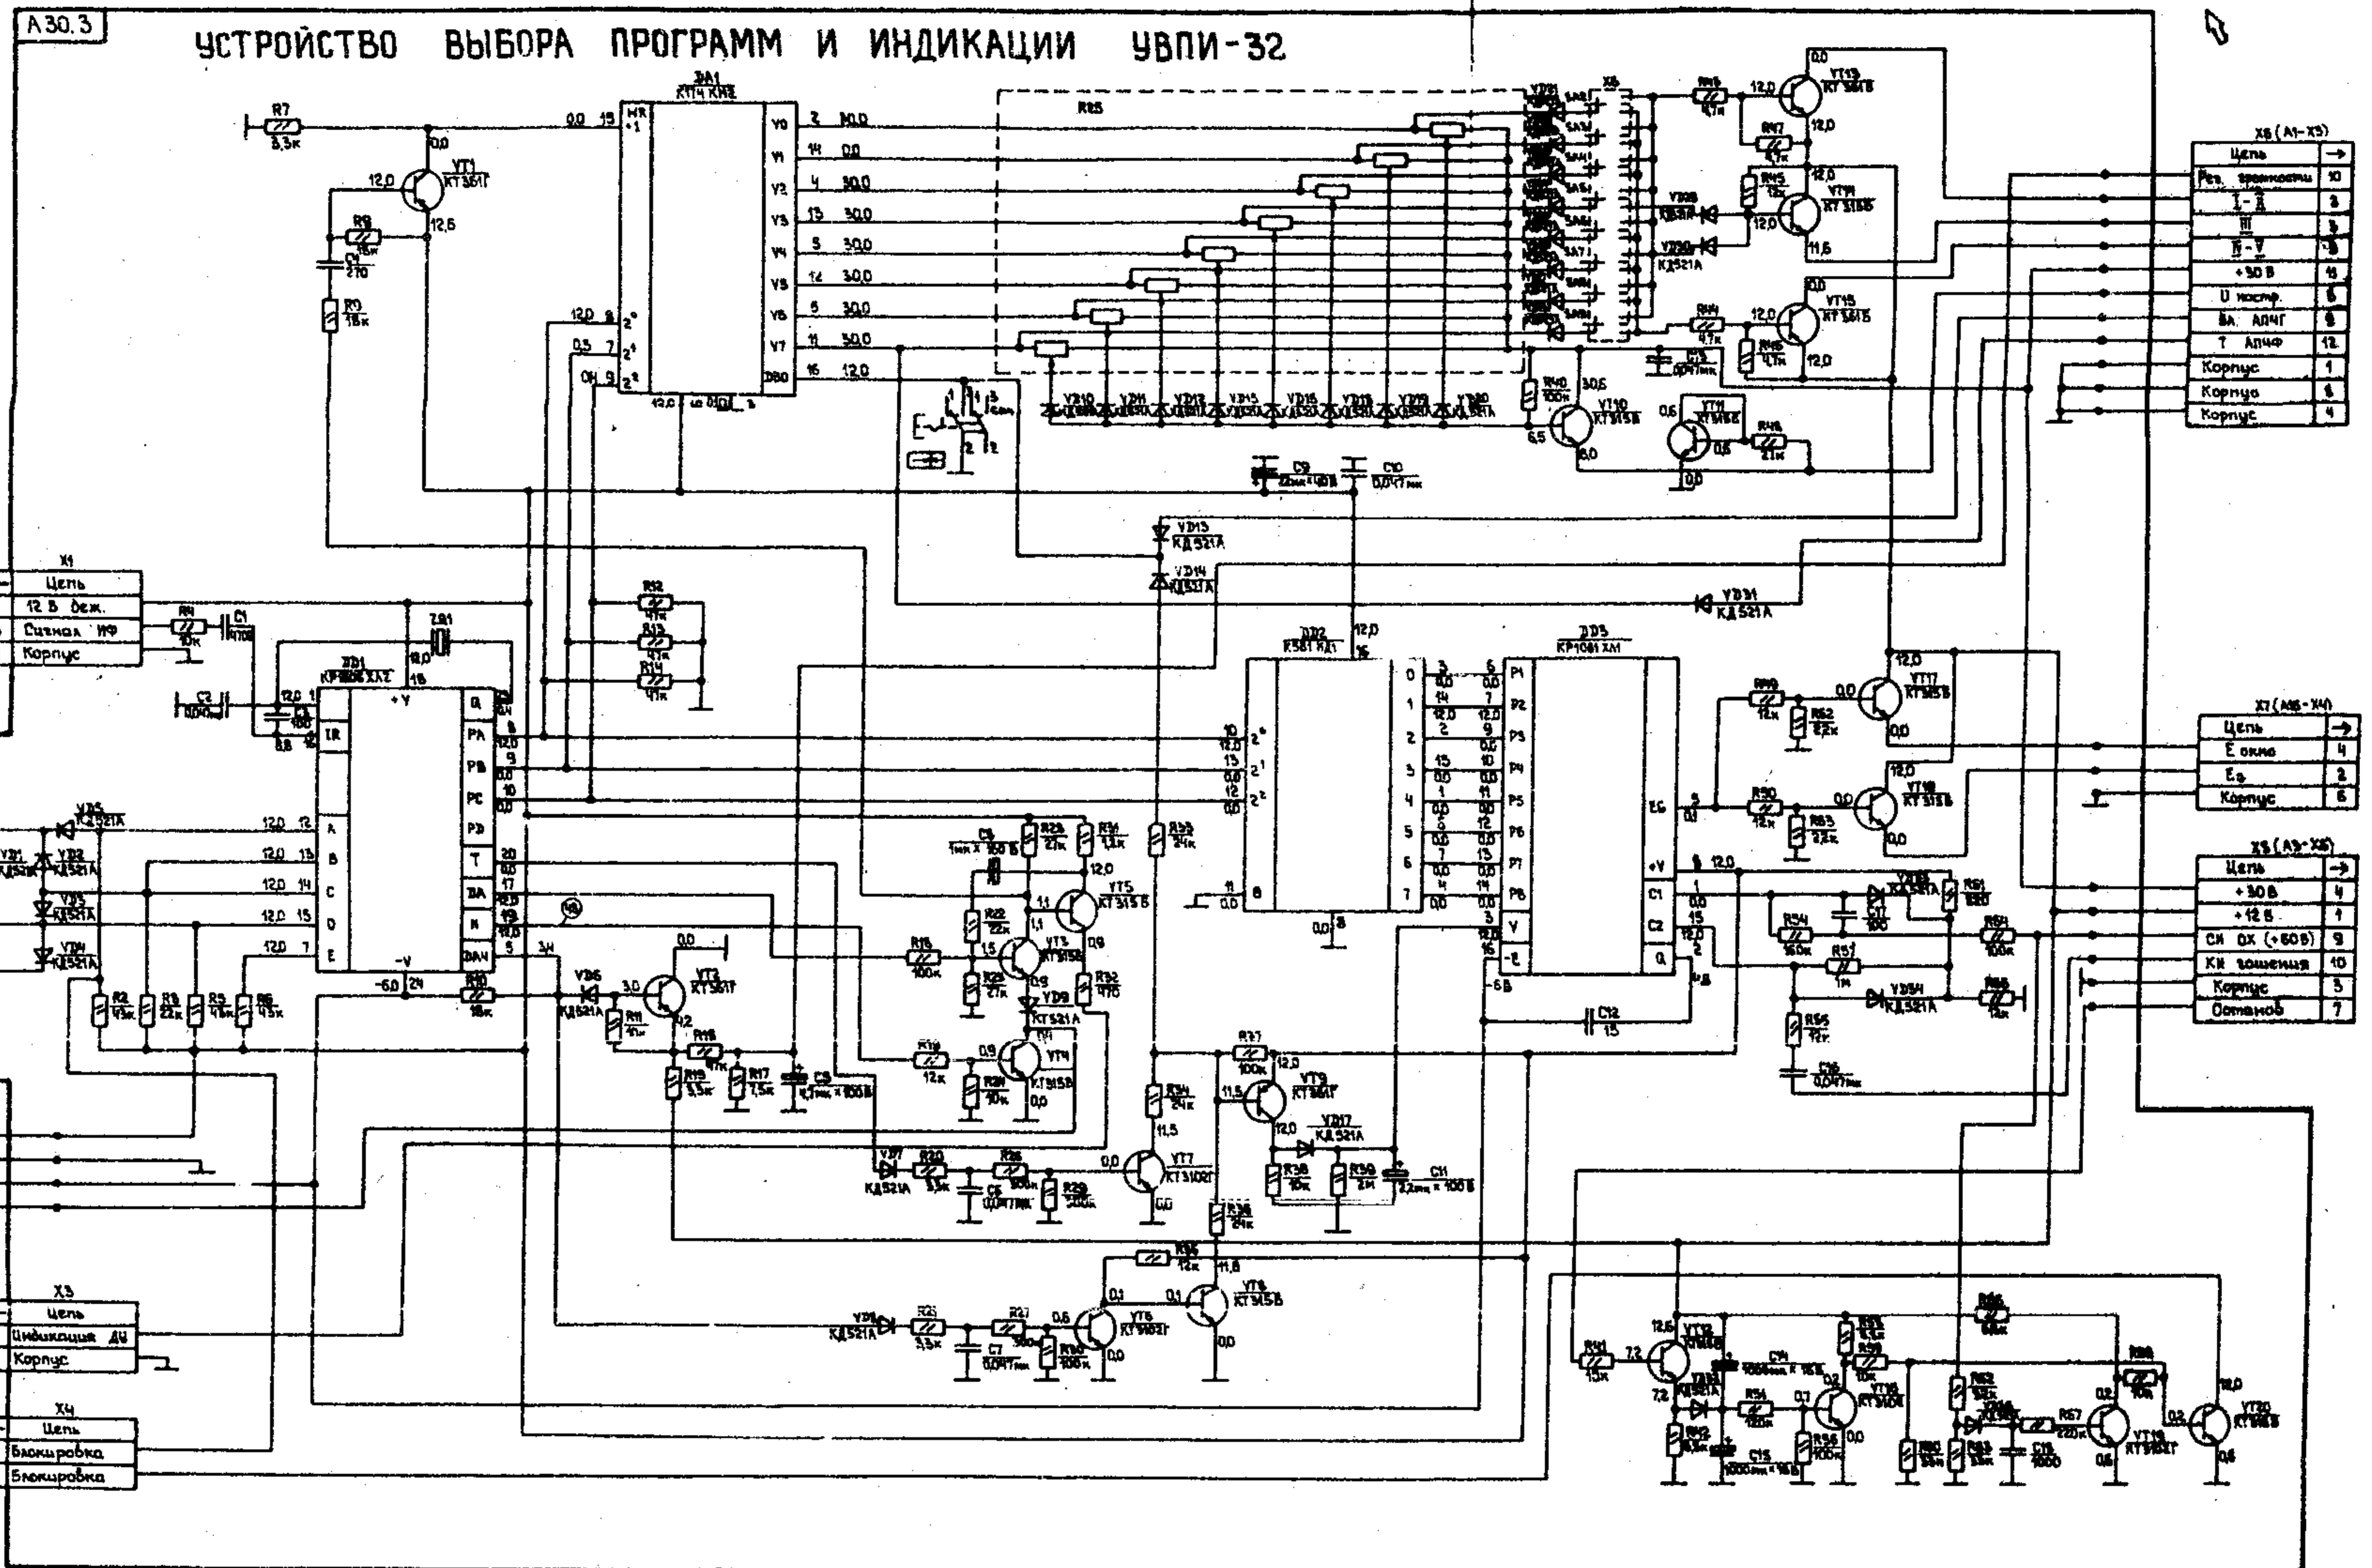

СХЕМОДЕССА
www.rem-tv.odessa.ua

Устройство сенсорного выбора программ УВПИ - 32