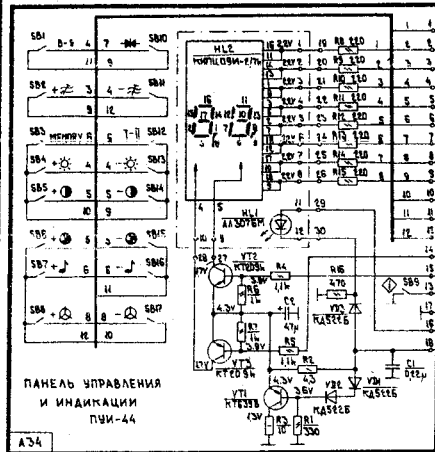

СИСТЕМА НАСТРОЙКИ СН-44

Системы настройки СН-44, ПИ-44, ПУИ-44, ПДУ-44, МУ-44

СХЕМОДЕССА
www.rem-tv.odessa.ua