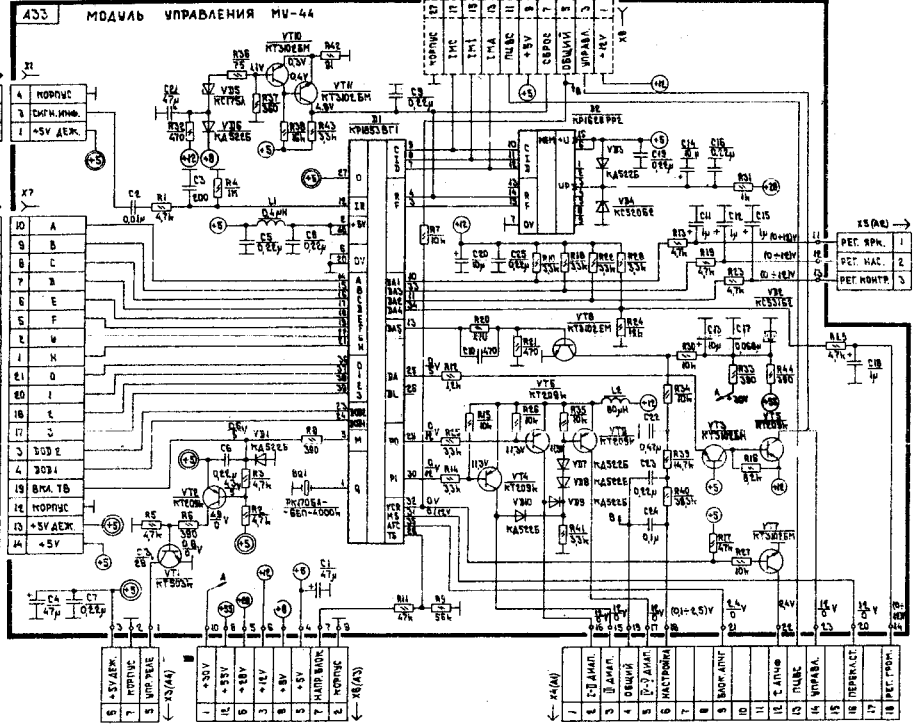

СИСТЕМА НАСТРОЙКИ СН-44

Системы настройки СН-44, ПИ-44, ПУИ-44, ПДУ-44, МУ-44

СХЕМОДЕССА
www.rem-tv.odessa.ua