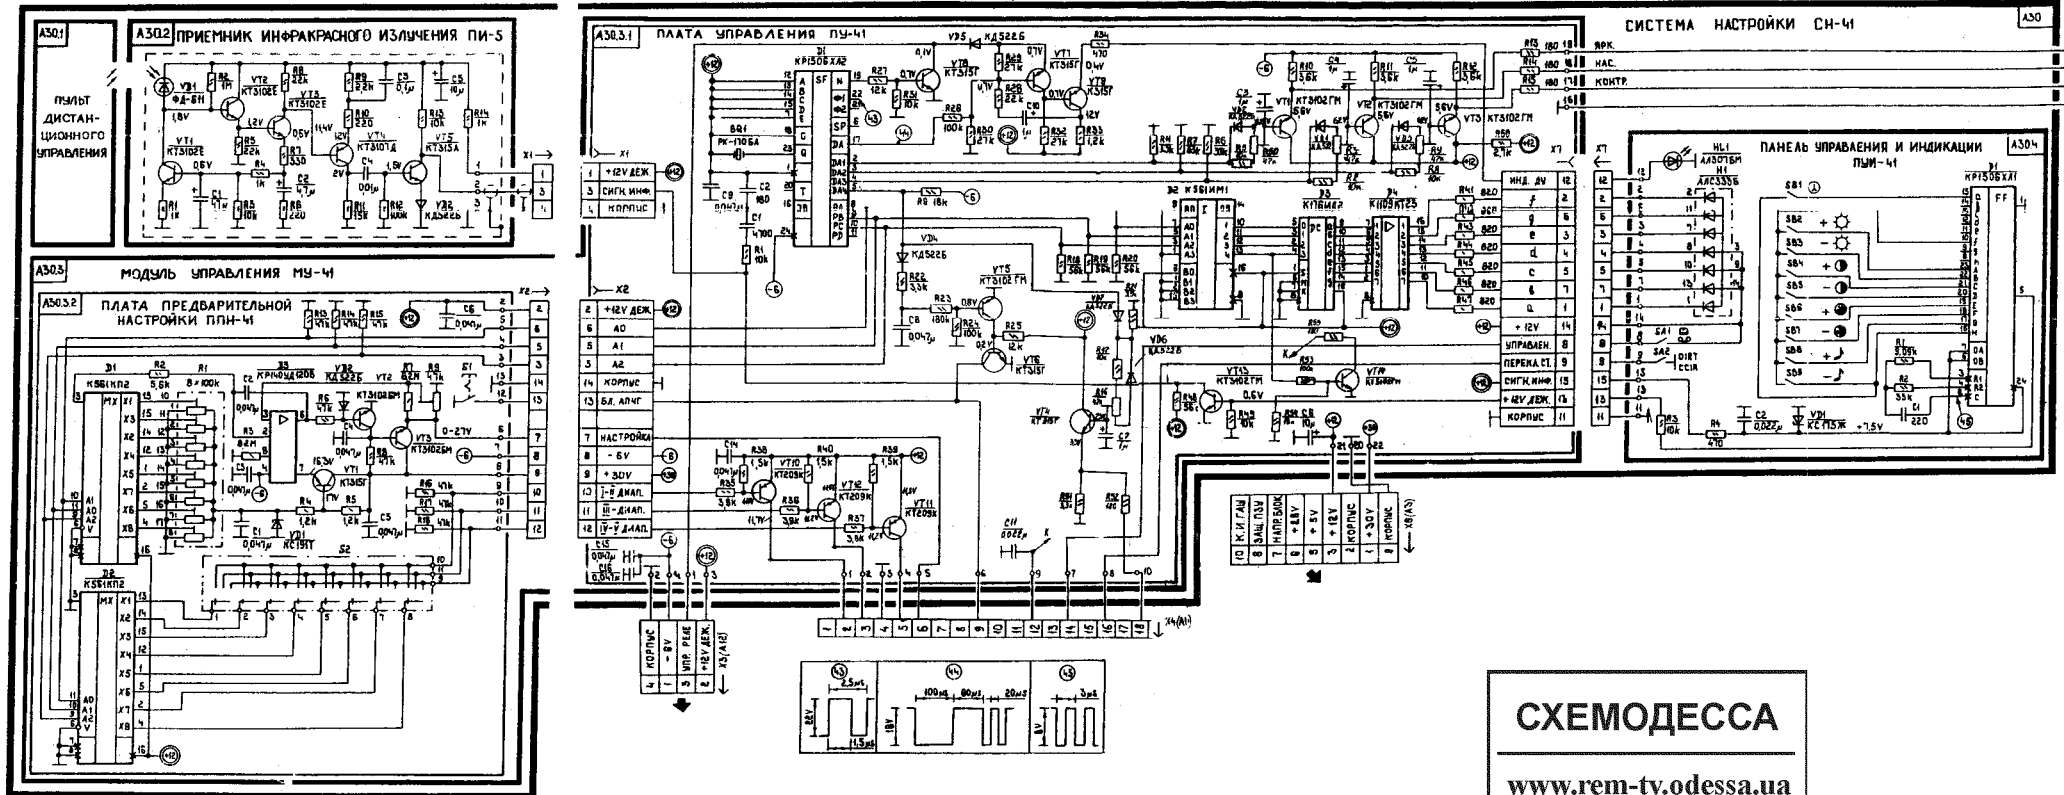

# Системы настройки и блоки управления

**СХЕМОДЕССА**  
www.rem-tv.odessa.ua

Система настройки SH-41