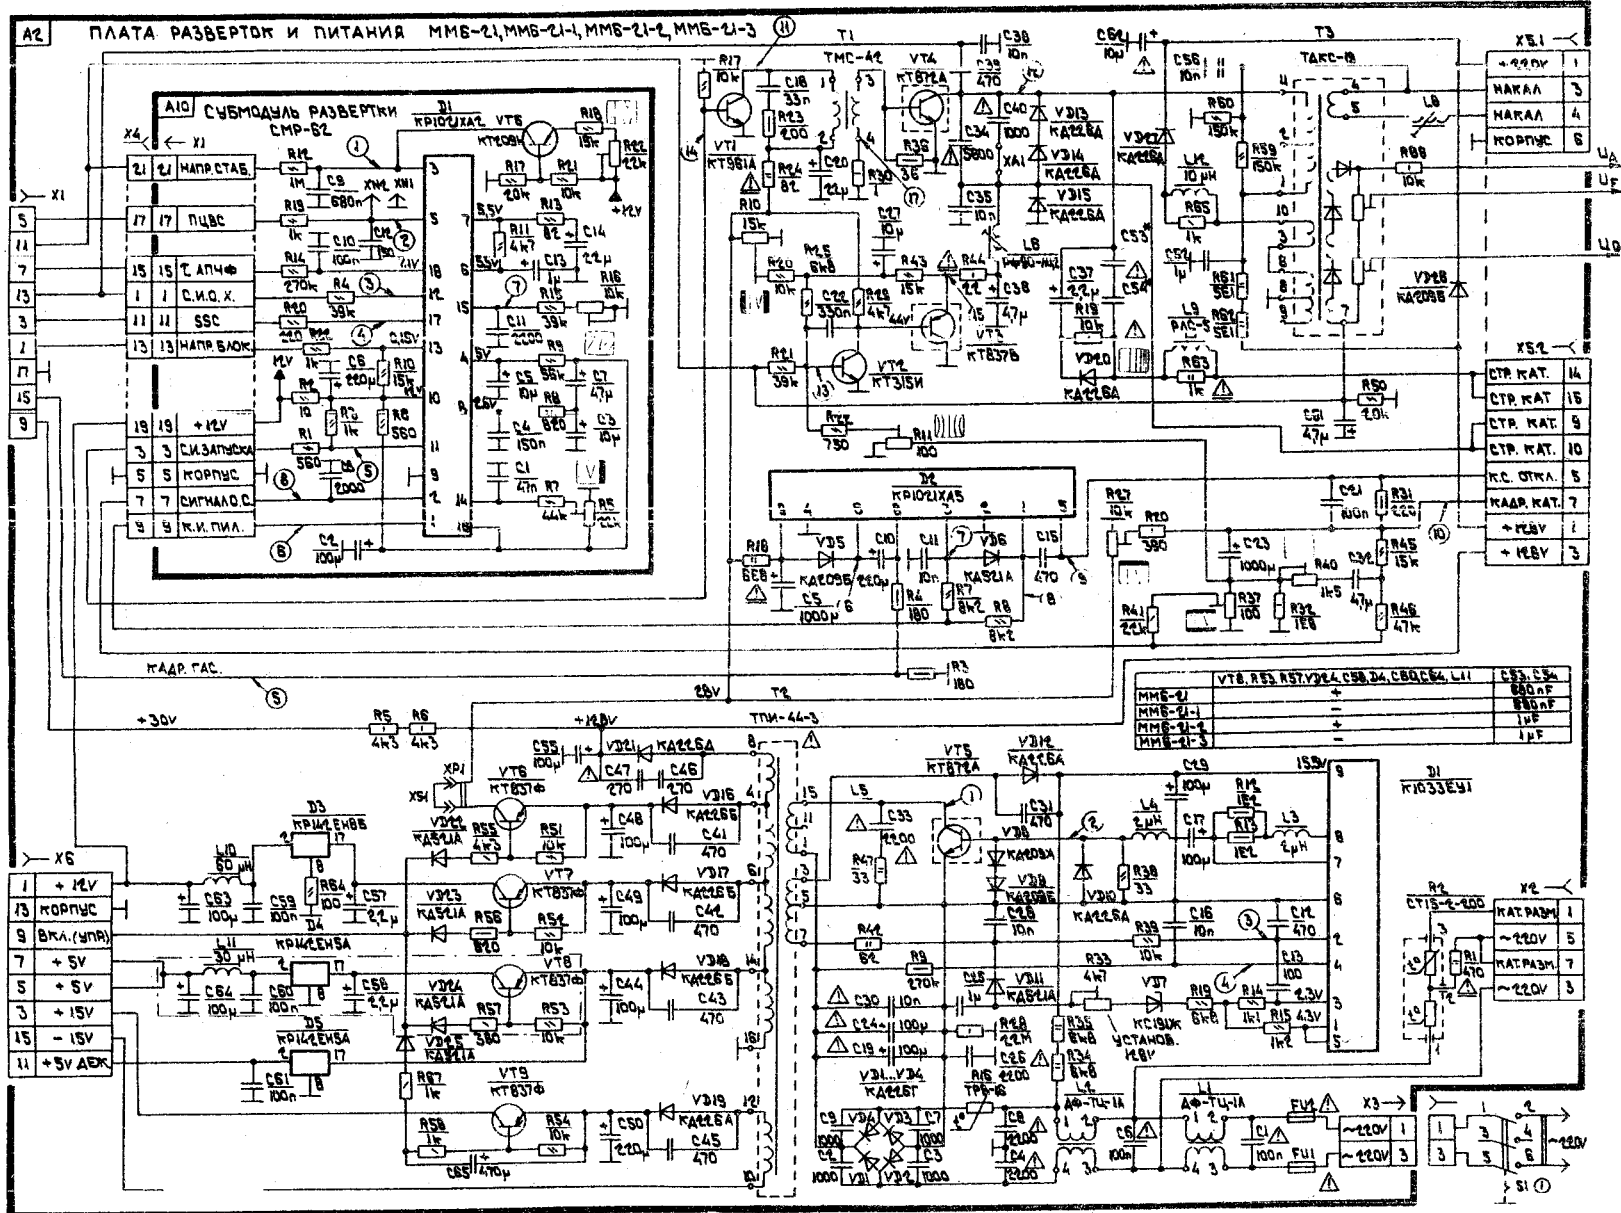

СХЕМОДЕССА

www.rem-tv.odessa.ua

Плата разверток и питания ММ6-21.