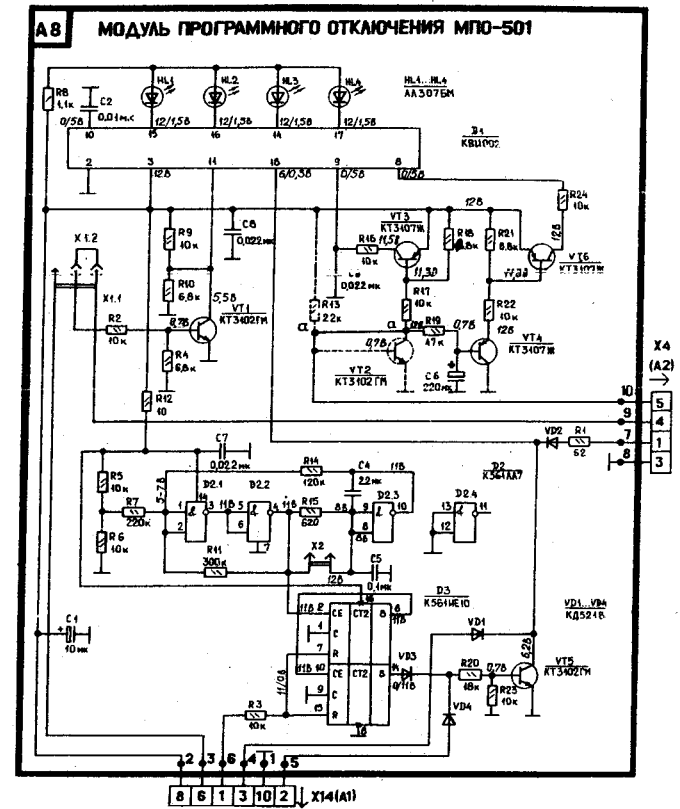

СХЕМОДЕССА
www.rem-tv.odessa.ua

Модуль адаптера МА, модуль программного отключения МПО-501