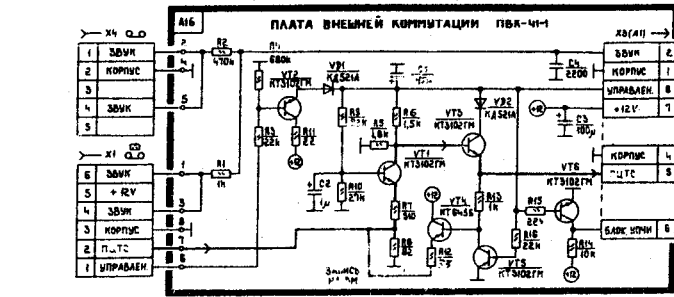

Исполнение	R2	RI2	X1	X4	X2
ПВК-41	10K	68	СНП102-21 РП33 / SCART/	-	+
ПВК-41-1	470K	33	ОНП-ВГ-11-6/16-Р	ОНП-ВГ-4-5/16-Р	-
ПВК-41-2	1K	68	СНП102-21 РП33 / SCART/	-	-

Показанные на схеме режимы при работе ПВК с ВМ в режиме воспроизведения.