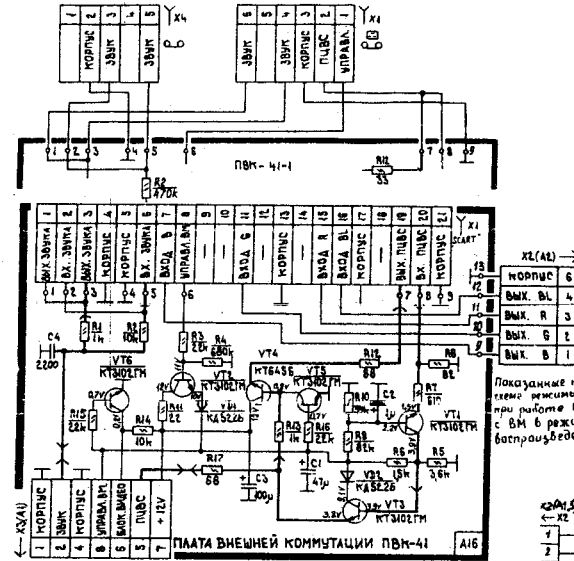

Исполнение	R2	RI2	X1	X4	X2
ПВК-41	10K	68	СНП102-21 РП33 / SCART/	-	+
ПВК-41-1	470K	33	ОНП-ВГ-11-6/16-Р	ОНП-ВГ-4-5/16-Р	-
ПВК-41-2	1K	68	СНП102-21 РП33 / SCART/	-	-

Показанные на схеме режимы при работе ПВК с ВМ в режиме воспроизведения.

СХЕМОДЕССА
www.rem-tv.odessa.ua

Платы внешней коммутации ПВК-41, ПВК-41-1, ПВК-41-2, ПВК-49-1