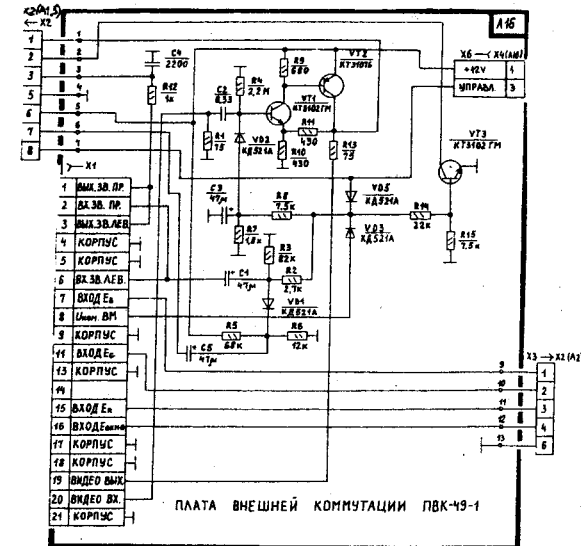

Исполнение	R2	RI2	X1	X4	X2
ПВК-41	10K	68	СНП102-21 РП33 / SCART/	-	+
ПВК-41-1	470K	33	ОНП-ВГ-11-6/16-Р	ОНП-ВГ-4-5/16-Р	-
ПВК-41-2	1K	68	СНП102-21 РП33 / SCART/	-	-

Показанные на схеме режимы при работе ПВК с ВМ в режиме воспроизведения.

СХЕМОДЕССА
www.rem-tv.odessa.ua

Платы внешней коммутации ПВК-41, ПВК-41-1, ПВК-41-2, ПВК-49-1