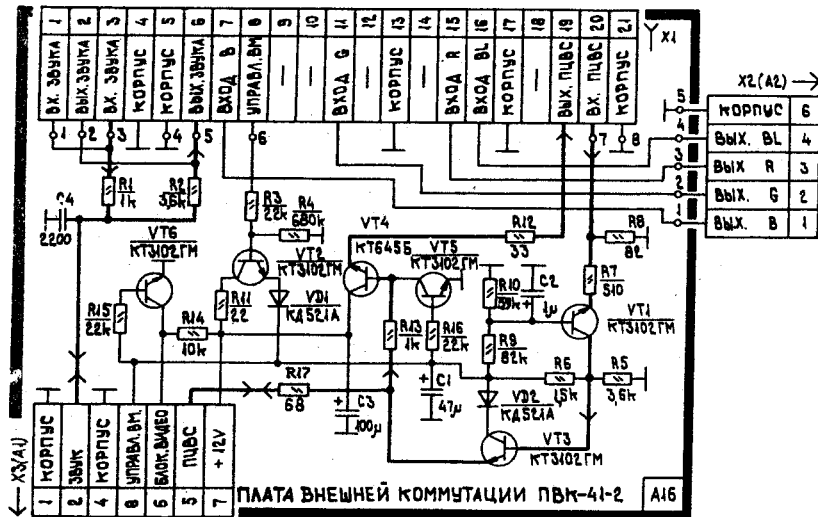

Исполнение	R2	RI2	X1	X4	X2
ПВК-41	10K	68	СНП102-21 РП33 / SCART/	-	+
ПВК-41-1	470K	33	ОНП-ВГ-11-6/16-Р	ОНП-ВГ-4-5/16-Р	-
ПВК-41-2	1K	68	СНП102-21 РП33 / SCART/	-	-

Показанные на схеме режимы при работе ПВК с ВМ в режиме воспроизведения.