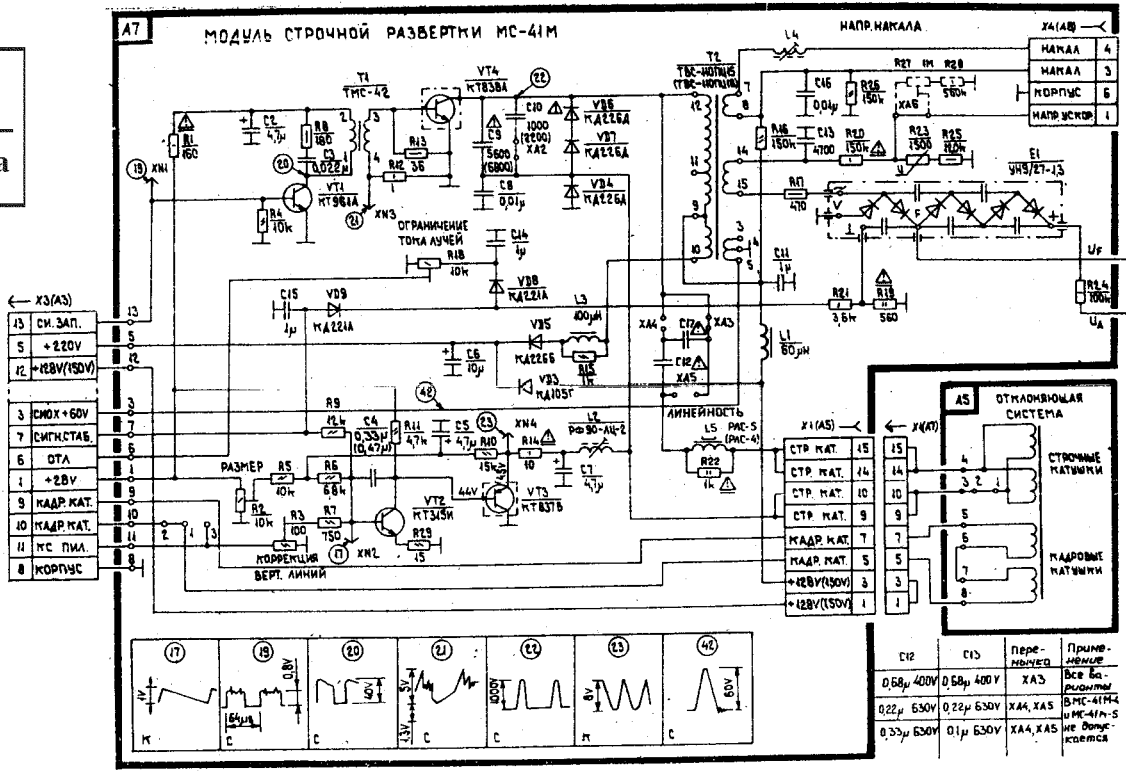

СХЕМОДЕССА
www.rem-tv.odessa.ua

Исполнение	T2	X3:12	C4	C9	C10	L5	L4	Применение совместно с	ХА6	R27, R28
МС-41М-2	ТВС-110ПЦ15	128 V	0,33μ	5600	1000	РЛС-5	65 витков	МК-41 или МК-1М	ПК-3-1	нет
МС-41М-3	ТВС-110ПЦ15	128 V	0,33μ	5600	1000	РЛС-5	65 витков	МК-41 или МК-1М	ПК-46	есть
МС-41М-4	ТВС-110ПЦ18	150 V	0,47μ	6800	2200	РЛС-4	40 витков	МК-1М-1	ПК-46	есть
МС-41М-5	ТВС-110ПЦ18	150 V	0,47μ	6800	2200	РЛС-4	40 витков	МК-1М-1	ПК-3-1	нет

Модули строчной развертки МС-41М