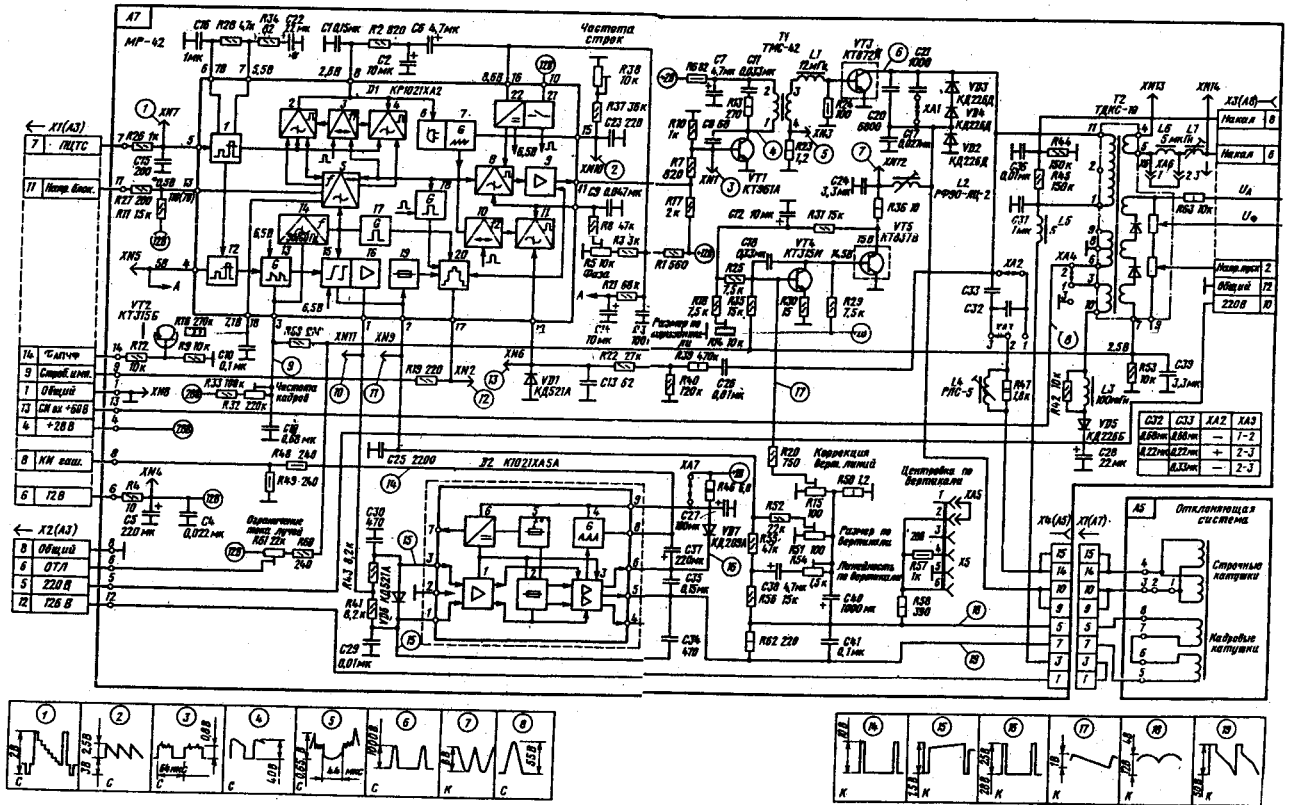

Модуль кадровой развертки, МК-41

СХЕМОДЕССА
www.rem-tv.odessa.ua

Модуль кадровой развертки MP - 42