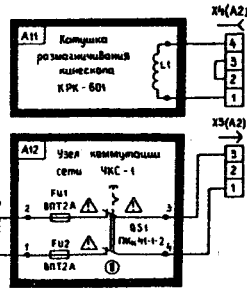

X3(A12)

X3(A12)

X3(A12)

X3(A12)

X3(A12)

X3(A12)

X3(A12)

X3(A12)

СХЕМОДЕССА
www.rem-tv.odessa.ua

Кассета разверток и питания КРП-601

ВНИМАНИЕ!
При установке импортного конденсатора переключи XA1 в положение I!
Конденсатор C19 - выключается из цепи!